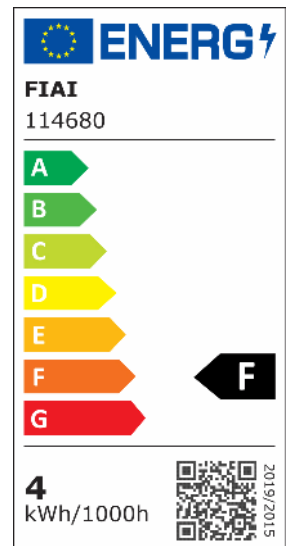

## LED Möbeleinbaustrahler MiniAMP silber, 4W, 60°, 12V DC warmweiß 3000K, dimmbar

Artikelnummer: 114680  
EAN: 9009377085444

### Produktspezifikation:

**Dimmbar:** Y  
**Dimmart:** Phasen-/Abschnitt  
**Lumen:** 350 lm  
**Abstrahlwinkel:** 60°  
**Bemessungsleistung:** 4 W  
**Wirkleistung:** 4 W  
**Nennspannung:** 12 VDC  
**Farbtemperatur:** 3000K  
**Farbwiedergabeindex:** 82 CRI ra (1-8)  
**Schutzart:** IP42  
**Umgebungstemperatur:** -20°C - 40°C  
**Gehäusefarbe:** silber/grau  
**Gehäusematerial:** Aluminium  
**Gewicht:** 52,0 g  
**Höhe:** 15,0 mm  
**Einbautiefe:** 10 mm  
**Durchmesser:** 69 mm  
**Lochdurchschnitt:** 55 mm  
**Nutzlebensdauer L70 | B10:** 20000 h  
**Nutzlebensdauer L70 | B50:** 30000 h  
**Nutzlebensdauer L80 | B10:** 19000 h  
**Nutzlebensdauer L80 | B50:** 26000 h  
**Nutzlebensdauer L90 | B10:** 17000 h  
**Nutzlebensdauer L90 | B50:** 23000 h  
**Garantie in Jahren:** 2