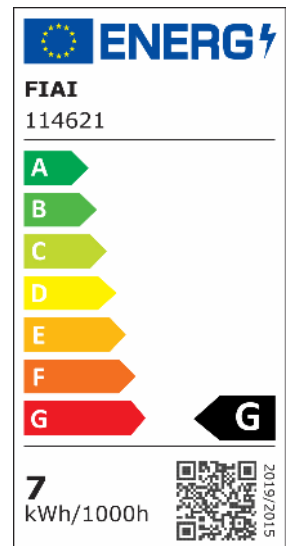

## R7s LED Stab SLIM, 6W, L: 78mm, dimmbar, neutralweiß

Artikelnummer: 114621  
EAN: 9009377084027

### Produktspezifikation:

<b>Dimmbar:</b>	Y
<b>Dimmart:</b>	Phasen-/Abschnitt
<b>Lumen:</b>	500 lm
<b>Abstrahlwinkel:</b>	360°
<b>Bemessungsleistung:</b>	6,9 W
<b>Wirkleistung:</b>	6 W
<b>Nennspannung:</b>	220 - 240 V AC
<b>Farbtemperatur:</b>	4000K
<b>Farbwiedergabeindex:</b>	80 CRI ra (1-8)
<b>Schutzart:</b>	IP20
<b>Umgebungstemperatur:</b>	-20°C - 35°C
<b>Gehäusefarbe</b>	weiß
<b>Gehäusematerial:</b>	Kunststoff
<b>Gewicht:</b>	28,0 g
<b>Länge:</b>	78,0 mm
<b>Durchmesser:</b>	23 mm
<b>Nutzlebensdauer L70   B10:</b>	52000 h
<b>Nutzlebensdauer L70   B50:</b>	78000 h
<b>Nutzlebensdauer L80   B10:</b>	50000 h
<b>Nutzlebensdauer L80   B50:</b>	68000 h
<b>Nutzlebensdauer L90   B10:</b>	44000 h
<b>Nutzlebensdauer L90   B50:</b>	61000 h
<b>Garantie in Jahren:</b>	2