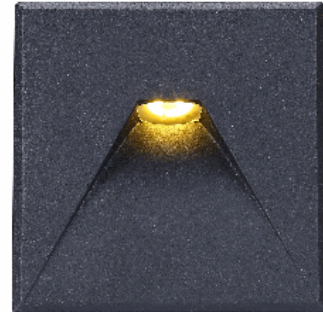

ISOLED®

CUSTOMISED LIGHT SOLUTIONS

Cover Aluminium eckig 2 schwarz für Wandeinbauleuchte Sys-Wall68

Artikelnummer: 114564
EAN: 9009377082153

Produktspezifikation:

Umgebungstemperatur: -20°C - 45°C
Gehäusefarbe: schwarz
Gehäusematerial: Aluminium
Gewicht: 84,0 g
Höhe: 26,0 mm
Durchmesser: 85 mm
Garantie in Jahren: 2

Besonderheiten: Zu diesem Cover wird noch der Artikel 114555 LED Wandeinbauleuchte Sys-Wall68 benötigt

Für spezifische Prüfberichte, CE-Konformitätserklärungen und weitere Produktinformationen wenden Sie sich bitte an Ihren Ansprechpartner im Vertriebsinnen-/außendienst.