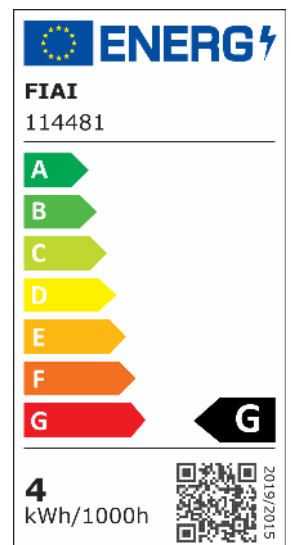

## LED Ein- und Unterbauleuchte MiniAMP alu gebürstet, 3W, 24V DC, warmweiß, dimmbar

Artikelnummer: 114481  
EAN: 9009377080029

### Produktspezifikation:

<b>Dimmbar:</b>	Y
<b>Dimmart:</b>	Phasen-/Abschnitt
<b>Lumen:</b>	210 lm
<b>Abstrahlwinkel:</b>	60°
<b>Bemessungsleistung:</b>	3,6 W
<b>Wirkleistung:</b>	3 W
<b>Nennspannung:</b>	24 VDC
<b>Farbtemperatur:</b>	3000K
<b>Farbwiedergabeindex:</b>	91 CRI ra (1-8)
<b>Schutzart:</b>	IP42
<b>Umgebungstemperatur:</b>	-10°C - 35°C
<b>Gehäusefarbe</b>	silber/grau
<b>Gehäusematerial:</b>	Aluminium
<b>Gewicht:</b>	82,0 g
<b>Höhe:</b>	19,5 mm
<b>Einbautiefe:</b>	14 mm
<b>Durchmesser:</b>	60 mm
<b>Lochdurchschnitt:</b>	50 mm
<b>Nutzlebensdauer L70   B10:</b>	20000 h
<b>Nutzlebensdauer L70   B50:</b>	30000 h
<b>Nutzlebensdauer L80   B10:</b>	19000 h
<b>Nutzlebensdauer L80   B50:</b>	26000 h
<b>Nutzlebensdauer L90   B10:</b>	17000 h
<b>Nutzlebensdauer L90   B50:</b>	23000 h
<b>Garantie in Jahren:</b>	2