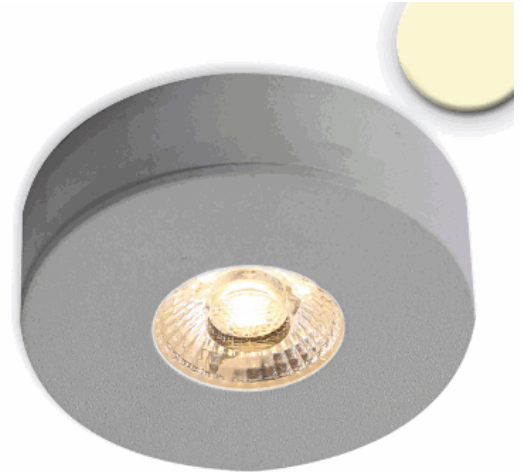

## LED Ein- und Unterbauleuchte MiniAMP alu gebürstet, 3W, 24V DC, warmweiß, dimmbar

Artikelnummer: 114481  
EAN: 9009377080029

### Produktspezifikation:

<b>Dimmbar:</b>	Y
<b>Dimmart:</b>	Phasen-/Abschnitt
<b>Lumen:</b>	210 lm
<b>Abstrahlwinkel:</b>	60°
<b>Bemessungsleistung:</b>	3,6 W
<b>Wirkleistung:</b>	3 W
<b>Nennspannung:</b>	24 VDC
<b>Farbtemperatur:</b>	3000K
<b>Farbwiedergabeindex:</b>	91 CRI ra (1-8)
<b>Schutzart:</b>	IP42
<b>Umgebungstemperatur:</b>	-10°C - 35°C
<b>Gehäusefarbe</b>	silber/grau
<b>Gehäusematerial:</b>	Aluminium
<b>Gewicht:</b>	82,0 g
<b>Höhe:</b>	19,5 mm
<b>Einbautiefe:</b>	14 mm
<b>Durchmesser:</b>	60 mm
<b>Lochdurchschnitt:</b>	50 mm
<b>Nutzlebensdauer L70   B10:</b>	20000 h
<b>Nutzlebensdauer L70   B50:</b>	30000 h
<b>Nutzlebensdauer L80   B10:</b>	19000 h
<b>Nutzlebensdauer L80   B50:</b>	26000 h
<b>Nutzlebensdauer L90   B10:</b>	17000 h
<b>Nutzlebensdauer L90   B50:</b>	23000 h
<b>Garantie in Jahren:</b>	2