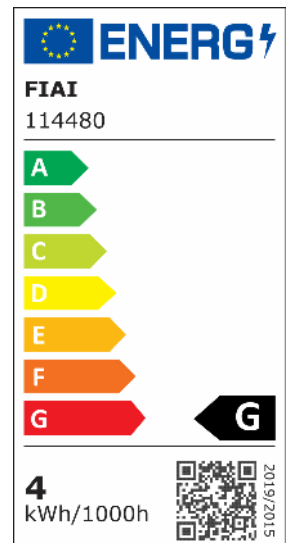

## LED Ein- und Unterbauleuchte MiniAMP schwarz, 3W, 24V DC, warmweiß, dimmbar

Artikelnummer: 114480  
EAN: 9009377080005

### Produktspezifikation:

<b>Dimmbar:</b>	Y
<b>Dimmart:</b>	Phasen-/Abschnitt
<b>Lumen:</b>	210 lm
<b>Abstrahlwinkel:</b>	60°
<b>Bemessungsleistung:</b>	3,6 W
<b>Wirkleistung:</b>	3 W
<b>Nennspannung:</b>	24 VDC
<b>Farbtemperatur:</b>	3000K
<b>Farbwiedergabeindex:</b>	91 CRI ra (1-8)
<b>Schutzart:</b>	IP42
<b>Umgebungstemperatur:</b>	-10°C - 35°C
<b>Gehäusefarbe</b>	schwarz
<b>Gehäusematerial:</b>	Aluminium
<b>Gewicht:</b>	82,0 g
<b>Höhe:</b>	19,5 mm
<b>Einbautiefe:</b>	14 mm
<b>Durchmesser:</b>	60 mm
<b>Lochdurchschnitt:</b>	50 mm
<b>Nutzlebensdauer L70   B10:</b>	20000 h
<b>Nutzlebensdauer L70   B50:</b>	30000 h
<b>Nutzlebensdauer L80   B10:</b>	19000 h
<b>Nutzlebensdauer L80   B50:</b>	26000 h
<b>Nutzlebensdauer L90   B10:</b>	17000 h
<b>Nutzlebensdauer L90   B50:</b>	23000 h
<b>Garantie in Jahren:</b>	2