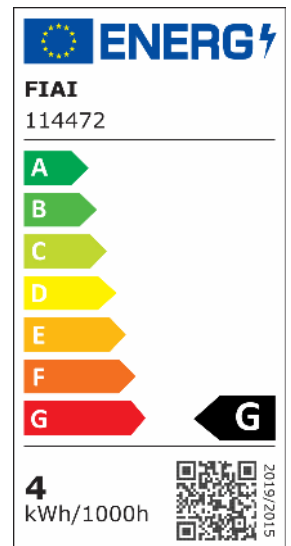

## LED Einbauleuchte MiniAMP schwarz, 3W, 24V DC, warmweiß, dimmbar

Artikelnummer: 114472  
EAN: 9009377079795

### Produktspezifikation:

<b>Dimmbar:</b>	Y
<b>Dimmart:</b>	Phasen-/Abschnitt
<b>Lumen:</b>	250 lm
<b>Abstrahlwinkel:</b>	50°
<b>Bemessungsleistung:</b>	3,6 W
<b>Wirkleistung:</b>	3 W
<b>Nennspannung:</b>	24 VDC
<b>Farbtemperatur:</b>	3000K
<b>Farbwiedergabeindex:</b>	91 CRI ra (1-8)
<b>Schutzart:</b>	IP40
<b>Umgebungstemperatur:</b>	-10°C - 35°C
<b>Gehäusefarbe</b>	schwarz
<b>Gehäusematerial:</b>	Aluminium
<b>Gewicht:</b>	48,0 g
<b>Höhe:</b>	22,0 mm
<b>Einbautiefe:</b>	21 mm
<b>Durchmesser:</b>	52 mm
<b>Lochdurchschnitt:</b>	44 mm
<b>Nutzlebensdauer L70   B10:</b>	20000 h
<b>Nutzlebensdauer L70   B50:</b>	30000 h
<b>Nutzlebensdauer L80   B10:</b>	19000 h
<b>Nutzlebensdauer L80   B50:</b>	26000 h
<b>Nutzlebensdauer L90   B10:</b>	17000 h
<b>Nutzlebensdauer L90   B50:</b>	23000 h
<b>Garantie in Jahren:</b>	2