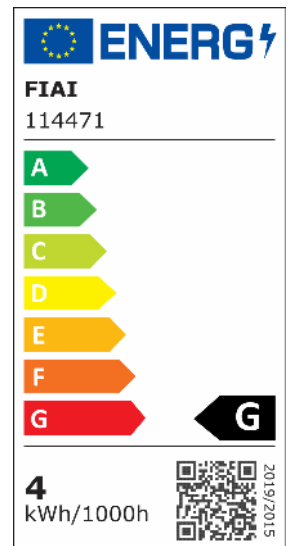

## LED Einbauleuchte MiniAMP weiß, 3W, 24V DC, neutralweiß, dimmbar

Artikelnummer: 114471  
EAN: 9009377079788

### Produktspezifikation:

<b>Dimmbar:</b>	Y
<b>Dimmart:</b>	Phasen-/Abschnitt
<b>Lumen:</b>	260 lm
<b>Abstrahlwinkel:</b>	50°
<b>Bemessungsleistung:</b>	3,6 W
<b>Wirkleistung:</b>	3 W
<b>Nennspannung:</b>	24 VDC
<b>Farbtemperatur:</b>	4000K
<b>Farbwiedergabeindex:</b>	91 CRI ra (1-8)
<b>Schutzart:</b>	IP40
<b>Umgebungstemperatur:</b>	-10°C - 35°C
<b>Gehäusefarbe</b>	weiß
<b>Gehäusematerial:</b>	Aluminium
<b>Gewicht:</b>	48,0 g
<b>Höhe:</b>	22,0 mm
<b>Einbautiefe:</b>	21 mm
<b>Durchmesser:</b>	52 mm
<b>Lochdurchschnitt:</b>	44 mm
<b>Nutzlebensdauer L70   B10:</b>	20000 h
<b>Nutzlebensdauer L70   B50:</b>	30000 h
<b>Nutzlebensdauer L80   B10:</b>	19000 h
<b>Nutzlebensdauer L80   B50:</b>	26000 h
<b>Nutzlebensdauer L90   B10:</b>	17000 h
<b>Nutzlebensdauer L90   B50:</b>	23000 h
<b>Garantie in Jahren:</b>	2