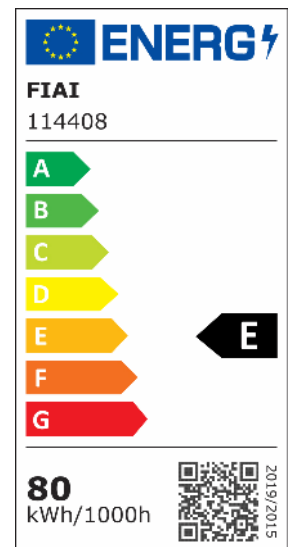

ISOLED®

CUSTOMISED LIGHT SOLUTIONS

LED Office Pro Stehleuchte Up+Down, 40+40W, Licht-/Bewegungssensor, UGR<19, neutralweiß, Dimm-Regl

Artikelnummer: 114408
EAN: 9009377078224

Produktspezifikation:

Lumen: 7500 lm
Abstrahlwinkel: 90°
Bemessungsleistung: 80 W
Wirkleistung: 80 W
Scheinleistung: 85 VA
Nennspannung: 220 - 240 V AC
Farbtemperatur: 4000K
Farbwiedergabeindex: 90 CRI ra (1-8)
Schutzart: IP20
Umgebungstemperatur: -20°C - 40°C
Gehäusefarbe: silber/grau
Gehäusematerial: Aluminium
Gewicht: 16000,0 g
Länge: 610,0 mm
Breite: 280,0 mm
Höhe: 1970,0 mm
Nutzlebensdauer L70 | B10: 53000 h
Nutzlebensdauer L70 | B50: 80000 h
Nutzlebensdauer L80 | B10: 51000 h
Nutzlebensdauer L80 | B50: 70000 h
Nutzlebensdauer L90 | B10: 45000 h
Nutzlebensdauer L90 | B50: 62000 h
Garantie in Jahren: 5

Dimmspezifikation: dimmt automatisch je nach Lichteinfall/Präsenz bzw. dimmbar per Drehregler an der Leuchte

Besonderheiten: Abstrahlwinkel: 120° nach oben / 90° nach unten

Für spezifische Prüfberichte, CE-Konformitätserklärungen und weitere Produktinformationen wenden Sie sich bitte an Ihren Ansprechpartner im Vertriebsinnen-/außendienst.