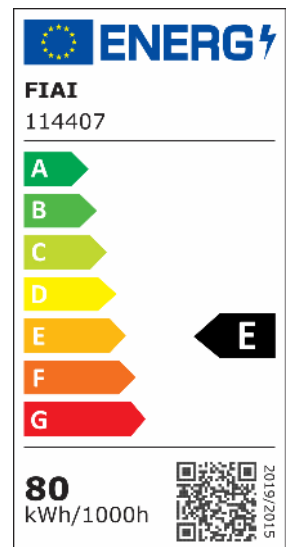

ISOLED®

CUSTOMISED LIGHT SOLUTIONS

LED Office Pro Stehleuchte Up+Down, 40+40W, UGR<19, silber, neutralweiß, Dimm-Drehregler

Artikelnummer: 114407
EAN: 9009377078200

Produktspezifikation:

Dimmbar: N
Lumen: 7500 lm
Abstrahlwinkel: 90°
Bemessungsleistung: 80 W
Wirkleistung: 80 W
Scheinleistung: 85 VA
Nennspannung: 220 - 240 V AC
Farbtemperatur: 4000K
Farbwiedergabeindex: 90 CRI ra (1-8)
Schutzart: IP20
Umgebungstemperatur: -20°C - 40°C
Gehäusefarbe: silber/grau
Gehäusematerial: Aluminium
Gewicht: 16000,0 g
Länge: 610,0 mm
Breite: 280,0 mm
Höhe: 1970,0 mm
Nutzlebensdauer L70 | B10: 53000 h
Nutzlebensdauer L70 | B50: 80000 h
Nutzlebensdauer L80 | B10: 51000 h
Nutzlebensdauer L80 | B50: 70000 h
Nutzlebensdauer L90 | B10: 45000 h
Nutzlebensdauer L90 | B50: 62000 h
Garantie in Jahren: 5

Dimmspezifikation: dimmbar per Drehregler an der Leuchte

Besonderheiten: Abstrahlwinkel: 120° nach oben / 90° nach unten

Für spezifische Prüfberichte, CE-Konformitätserklärungen und weitere Produktinformationen wenden Sie sich bitte an Ihren Ansprechpartner im Vertriebsinnen-/außendienst.