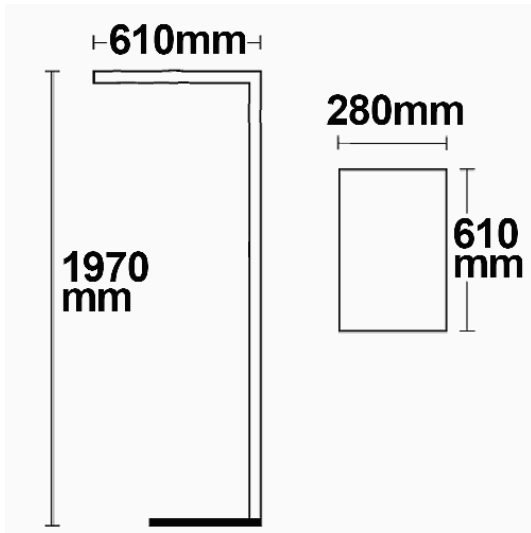

ISOLED®

CUSTOMISED LIGHT SOLUTIONS

↑
50%

↓
50%