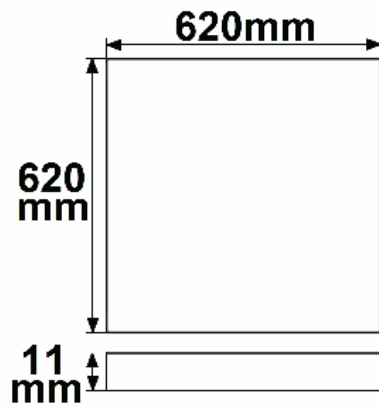

ISOLED®

CUSTOMISED LIGHT SOLUTIONS

LED Panel Business Line 625 UGR<19 2H/2H, 36W, Rahmen weiß RAL 9016, warmweiß, KNX dimmbar

Artikelnummer: 114306
EAN: 9009377075735

Produktspezifikation:

Dimmbar: Y
Dimmart: KNX
Lumen: 4550 lm
Abstrahlwinkel: 120°
Bemessungsleistung: 36 W
Wirkleistung: 37,5 W
Nennspannung: 220 - 240 V AC
Farbtemperatur: 3000K
Farbwiedergabeindex: 80 CRI ra (1-8)
Schutzart: IP42
Umgebungstemperatur: -20°C - 40°C
Gehäusefarbe: weiß
Gehäusematerial: Aluminium
Gewicht: 3110,0 g
Länge: 620,0 mm
Breite: 620,0 mm
Höhe: 10,0 mm
Nutzlebensdauer L70 | B10: 53000 h
Nutzlebensdauer L70 | B50: 80000 h
Nutzlebensdauer L80 | B10: 51000 h
Nutzlebensdauer L80 | B50: 70000 h
Nutzlebensdauer L90 | B10: 45000 h
Nutzlebensdauer L90 | B50: 62000 h
Garantie in Jahren: 5

Erweiterte Produktspezifikationen:

ISOLED®

CUSTOMISED LIGHT SOLUTIONS

UGR<19