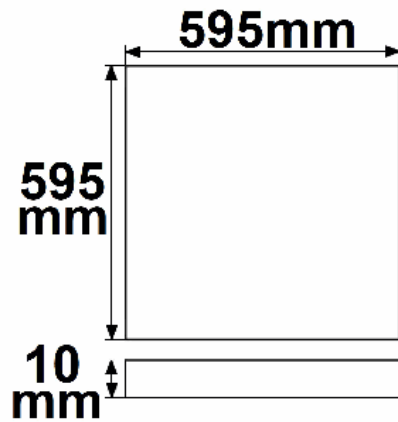

ISOLED®

CUSTOMISED LIGHT SOLUTIONS

LED Panel Business Line 600 UGR<19 2H/2H, 36W, Rahmen weiß RAL 9016, warmweiß, KNX dimmbar

Artikelnummer: 114305
EAN: 9009377075711

Produktspezifikation:

Dimmbar: Y
Dimmart: KNX
Lumen: 4500 lm
Abstrahlwinkel: 120°
Bemessungsleistung: 36 W
Wirkleistung: 37,5 W
Nennspannung: 220 - 240 V AC
Farbtemperatur: 3000K
Farbwiedergabeindex: 80 CRI ra (1-8)
Schutzart: IP42
Umgebungstemperatur: -20°C - 40°C
Gehäusefarbe: weiß
Gehäusematerial: Aluminium
Gewicht: 2710,0 g
Länge: 595,0 mm
Breite: 595,0 mm
Höhe: 10,0 mm
Nutzlebensdauer L70 | B10: 53000 h
Nutzlebensdauer L70 | B50: 80000 h
Nutzlebensdauer L80 | B10: 51000 h
Nutzlebensdauer L80 | B50: 70000 h
Nutzlebensdauer L90 | B10: 45000 h
Nutzlebensdauer L90 | B50: 62000 h
Garantie in Jahren: 5

Erweiterte Produktspezifikationen:

ISOLED®

CUSTOMISED LIGHT SOLUTIONS

UGR<19