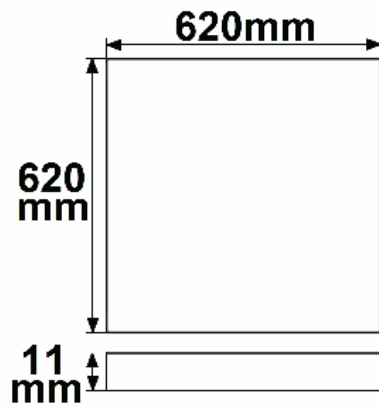

ISOLED®

CUSTOMISED LIGHT SOLUTIONS

LED Panel Business Line 625 UGR<19 2H/2H, 36W, Rahmen weiß RAL 9016, neutralweiß, KNX dimmbar

Artikelnummer: 114303
EAN: 9009377075674

Produktspezifikation:

Dimmbar: Y
Dimmart: KNX
Lumen: 4650 lm
Abstrahlwinkel: 120°
Bemessungsleistung: 36 W
Wirkleistung: 37,5 W
Nennspannung: 220 - 240 V AC
Farbtemperatur: 4000K
Farbwiedergabeindex: 80 CRI ra (1-8)
Schutzart: IP42
Umgebungstemperatur: -20°C - 40°C
Gehäusefarbe: weiß
Gehäusematerial: Aluminium
Gewicht: 3110,0 g
Länge: 620,0 mm
Breite: 620,0 mm
Höhe: 10,0 mm
Nutzlebensdauer L70 | B10: 53000 h
Nutzlebensdauer L70 | B50: 80000 h
Nutzlebensdauer L80 | B10: 51000 h
Nutzlebensdauer L80 | B50: 70000 h
Nutzlebensdauer L90 | B10: 45000 h
Nutzlebensdauer L90 | B50: 62000 h
Garantie in Jahren: 5

Erweiterte Produktspezifikationen:

ISOLED®

CUSTOMISED LIGHT SOLUTIONS

UGR<19