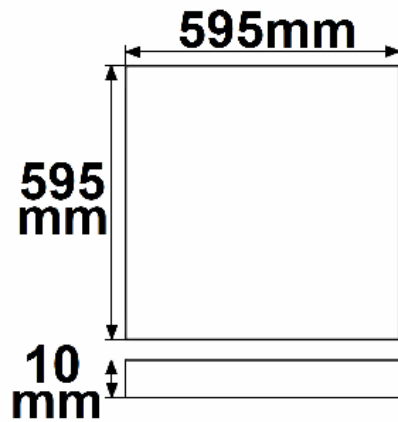

ISOLED®

CUSTOMISED LIGHT SOLUTIONS