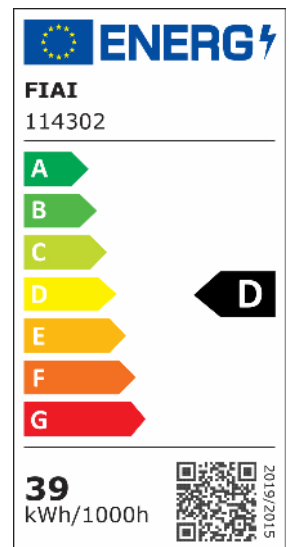

## LED Panel Business Line 600 UGR<19 2H/2H, 36W, Rahmen weiß RAL 9016, neutralweiß, KNX dimmbar

**Artikelnummer:** 114302  
**EAN:** 9009377075650

### Produktspezifikation:

**Dimmbar:** Y  
**Dimmart:** KNX  
**Lumen:** 4600 lm  
**Abstrahlwinkel:** 120°  
**Bemessungsleistung:** 36 W  
**Wirkleistung:** 37,5 W  
**Nennspannung:** 220 - 240 V AC  
**Farbtemperatur:** 4000K  
**Farbwiedergabeindex:** 80 CRI ra (1-8)  
**Schutzart:** IP42  
**Umgebungstemperatur:** -20°C - 40°C  
**Gehäusefarbe:** weiß  
**Gehäusematerial:** Aluminium  
**Gewicht:** 2710,0 g  
**Länge:** 595,0 mm  
**Breite:** 595,0 mm  
**Höhe:** 10,0 mm  
**Nutzlebensdauer L70 | B10:** 53000 h  
**Nutzlebensdauer L70 | B50:** 80000 h  
**Nutzlebensdauer L80 | B10:** 51000 h  
**Nutzlebensdauer L80 | B50:** 70000 h  
**Nutzlebensdauer L90 | B10:** 45000 h  
**Nutzlebensdauer L90 | B50:** 62000 h  
**Garantie in Jahren:** 5