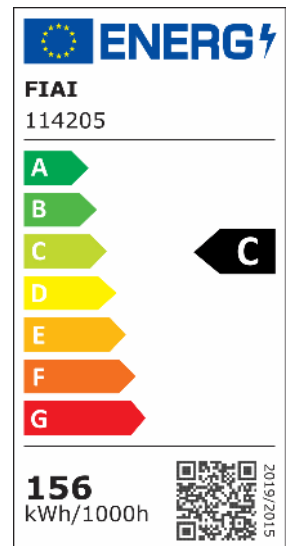

## LED Hallenleuchte Linear SK 150W, IK10, IP65, neutralweiß, 60°, 1-10V dimmbar

Artikelnummer: 114205  
EAN: 9009377073953

### Produktspezifikation:

<b>Dimmbar:</b>	Y
<b>Dimmart:</b>	1-10V
<b>Lumen:</b>	22000 lm
<b>Abstrahlwinkel:</b>	60°
<b>Bemessungsleistung:</b>	156 W
<b>Wirkleistung:</b>	150 W
<b>Scheinleistung:</b>	161 VA
<b>Nennspannung:</b>	220 - 240 V AC
<b>Farbtemperatur:</b>	4000K
<b>Farbwiedergabeindex:</b>	82 CRI ra (1-8)
<b>Schutzart:</b>	IP65
<b>Umgebungstemperatur:</b>	-40°C - 45°C
<b>Gehäusefarbe</b>	weiß
<b>Gehäusematerial:</b>	Aluminium
<b>Gewicht:</b>	3356,0 g
<b>Länge:</b>	1160,0 mm
<b>Breite:</b>	171,0 mm
<b>Höhe:</b>	65,0 mm
<b>Nutzlebensdauer L70   B10:</b>	60000 h
<b>Nutzlebensdauer L70   B50:</b>	90000 h
<b>Nutzlebensdauer L80   B10:</b>	58000 h
<b>Nutzlebensdauer L80   B50:</b>	79000 h
<b>Nutzlebensdauer L90   B10:</b>	51000 h
<b>Nutzlebensdauer L90   B50:</b>	70000 h
<b>Garantie in Jahren:</b>	5

**Dimmspezifikation:** Dimmbar per 1-10V DC Steuersignal oder Drehpotentiometer. Damit die Leuchte vollständig abschaltet, muss die Spannungszufuhr getrennt werden.

**Besonderheiten:** Ein Stahlseil zum Abhängen wird mitgeliefert. Ein optionaler, schwenkbarer Montagebügel ist unter der Art.Nr. 114350 separat erhältlich.