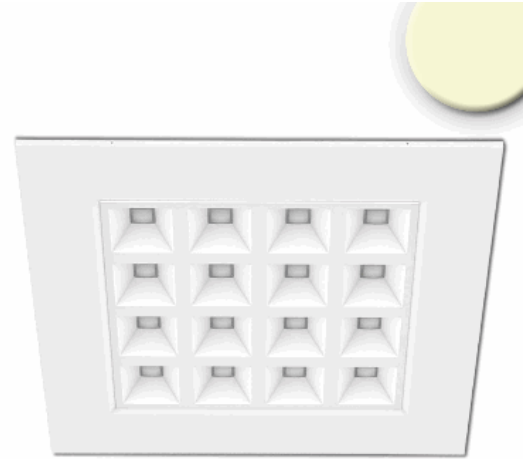

LED Panel UGR<16 Line 625, 36W, Rahmen weiß, warmweiß, Push oder DALI dimmbar

Artikelnummer: 114187
EAN: 9009377073649

Produktspezifikation:

Dimmbar: Y
Dimmart: DALI oder Push
Lumen: 4100 lm
Abstrahlwinkel: 100°
Bemessungsleistung: 36 W
Wirkleistung: 35,7 W
Nennspannung: 220 - 240 V AC
Farbtemperatur: 3000K
Farbwiedergabeindex: 80 CRI ra (1-8)
Schutzart: IP42
Umgebungstemperatur: -20°C - 40°C
Gehäusefarbe: weiß
Gehäusematerial: Polycarbonat
Gewicht: 3560,0 g
Länge: 620,0 mm
Breite: 620,0 mm
Höhe: 47,0 mm
Nutzlebensdauer L70 | B10: 53000 h
Nutzlebensdauer L70 | B50: 80000 h
Nutzlebensdauer L80 | B10: 51000 h
Nutzlebensdauer L80 | B50: 70000 h
Nutzlebensdauer L90 | B10: 45000 h
Nutzlebensdauer L90 | B50: 62000 h
Garantie in Jahren: 5