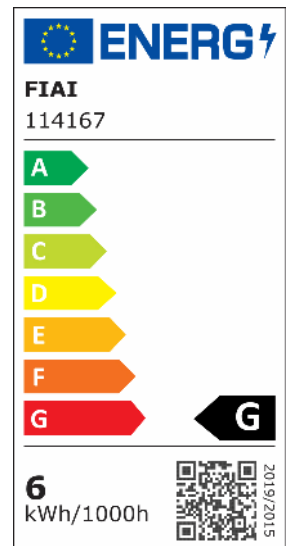

E27 Vintage Line LED Dekobirne 150, 6W ultrawarmweiß, Glas smoky, dimmbar

Artikelnummer: 114167
EAN: 9009377073311

Produktspezifikation:

Dimmbar:	Y
Dimmart:	Phasen-/Abschnitt
Lumen:	220 lm
Abstrahlwinkel:	360°
Bemessungsleistung:	6 W
Wirkleistung:	5,5 W
Scheinleistung:	5,6 VA
Nennspannung:	220 - 240 V AC
Farbtemperatur:	2200K
Farbwiedergabeindex:	95 CRI ra (1-8)
Schutzart:	IP20
Umgebungstemperatur:	-20°C - 40°C
Gehäusefarbe:	transparent
Gehäusematerial:	Glas
Gewicht:	264,0 g
Länge:	260,0 mm
Durchmesser:	155 mm
Nutzlebensdauer L70 B10:	30000 h
Nutzlebensdauer L70 B50:	45000 h
Nutzlebensdauer L80 B10:	29000 h
Nutzlebensdauer L80 B50:	39000 h
Nutzlebensdauer L90 B10:	26000 h
Nutzlebensdauer L90 B50:	35000 h
Garantie in Jahren:	2

Dimmspezifikation: Dimmrange: 20-100% der Lichtleistung mit TRIAC Dimmer | Empfehlung: Phasenabschnitt-Dimmaktor verwenden

Für spezifische Prüfberichte, CE-Konformitätserklärungen und weitere Produktinformationen wenden Sie sich bitte an Ihren Ansprechpartner im Vertriebsinnen-/außendienst.