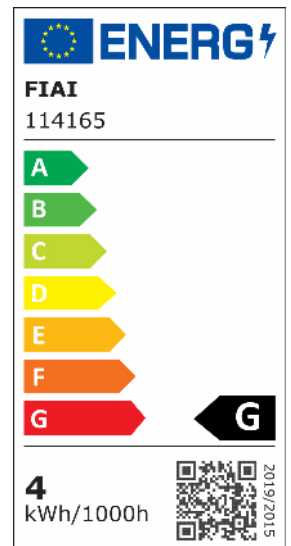

## E27 Vintage Line LED Dekobirne 165, 4W ultrawarmweiß, Glas smoky, dimmbar

Artikelnummer: 114165  
EAN: 9009377073267

### Produktspezifikation:

<b>Dimmbar:</b>	Y
<b>Dimmart:</b>	Phasen-/Abschnitt
<b>Lumen:</b>	110 lm
<b>Abstrahlwinkel:</b>	360°
<b>Bemessungsleistung:</b>	4 W
<b>Wirkleistung:</b>	3,8 W
<b>Scheinleistung:</b>	3,7 VA
<b>Nennspannung:</b>	220 - 240 V AC
<b>Farbtemperatur:</b>	2200K
<b>Farbwiedergabeindex:</b>	95 CRI ra (1-8)
<b>Schutzart:</b>	IP20
<b>Umgebungstemperatur:</b>	-20°C - 40°C
<b>Gehäusefarbe:</b>	transparent
<b>Gehäusematerial:</b>	Glas
<b>Gewicht:</b>	276,0 g
<b>Länge:</b>	300,0 mm
<b>Durchmesser:</b>	165 mm
<b>Nutzlebensdauer L70   B10:</b>	30000 h
<b>Nutzlebensdauer L70   B50:</b>	45000 h
<b>Nutzlebensdauer L80   B10:</b>	29000 h
<b>Nutzlebensdauer L80   B50:</b>	39000 h
<b>Nutzlebensdauer L90   B10:</b>	26000 h
<b>Nutzlebensdauer L90   B50:</b>	35000 h
<b>Garantie in Jahren:</b>	2

**Dimmspezifikation:** Dimmrange: 20-100% der Lichtleistung mit TRIAC Dimmer | Empfehlung: Phasenabschnitt-Dimmaktor verwenden

Für spezifische Prüfberichte, CE-Konformitätserklärungen und weitere Produktinformationen wenden Sie sich bitte an Ihren Ansprechpartner im Vertriebsinnen-/außendienst.