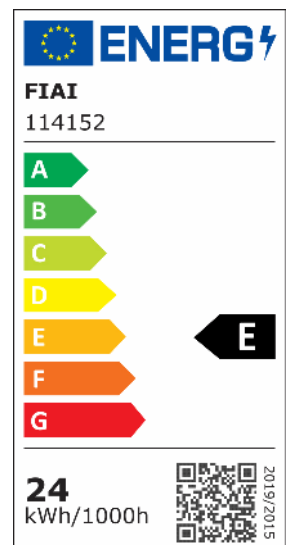

## LED Decken/Wandleuchte 24W, weiß, quadratisch, IP54, ColorSwitch 3000 | 4000K

Artikelnummer: 114152  
EAN: 9009377073038

### Produktspezifikation:

**Dimmbar:** N  
**Lumen:** 2700 lm  
**Abstrahlwinkel:** 120°  
**Bemessungsleistung:** 24 W  
**Wirkleistung:** 24 W  
**Scheinleistung:** 46 VA  
**Nennspannung:** 220 - 240 V AC  
**Farbtemperatur:** 3000 K 4000K K K  
**Farbwiedergabeindex:** 83 CRI ra (1-8)  
**Schutzart:** IP54  
**Umgebungstemperatur:** -20°C - 45°C  
**Gehäusefarbe:** weiß  
**Gehäusematerial:** Aluminium  
**Gewicht:** 1150,0 g  
**Länge:** 328,0 mm  
**Breite:** 328,0 mm  
**Höhe:** 49,0 mm  
**Einbautiefe:** mm  
**Nutzlebensdauer L70 | B10:** 30000 h  
**Nutzlebensdauer L70 | B50:** 45000 h  
**Nutzlebensdauer L80 | B10:** 29000 h  
**Nutzlebensdauer L80 | B50:** 39000 h  
**Nutzlebensdauer L90 | B10:** 26000 h  
**Nutzlebensdauer L90 | B50:** 35000 h  
**Garantie in Jahren:** 2

**Besonderheiten:** ColorSwitch mit fixer Farbwahl 3000K oder 4000K

Für spezifische Prüfberichte, CE-Konformitätserklärungen und weitere Produktinformationen wenden Sie sich bitte an Ihren Ansprechpartner im Vertriebsinnen-/außendienst.