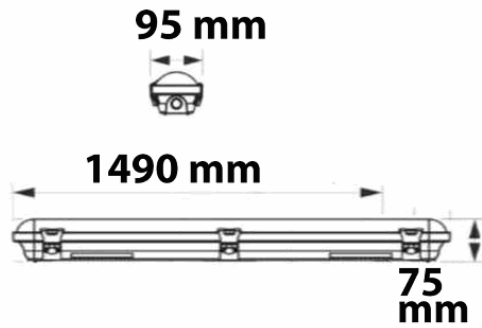

LED Wannenleuchte 150cm IP65, Powerswitch 35-60W, Colorswitch 3000 | 4000 | 5000K

Artikelnummer: 114150
EAN: 9009377072994

Produktspezifikation:

Dimmbar: N
Lumen: 7750 lm
Abstrahlwinkel: 120°
Bemessungsleistung: 60 W
Wirkleistung: 60 W
Scheinleistung: 61 VA
Nennspannung: 220 - 240 V AC
Farbtemperatur: 3000 K 4000K 5000K K
Farbwiedergabeindex: 84 CRI ra (1-8)
Schutzart: IP65
Umgebungstemperatur: -20°C - 40°C
Gehäusefarbe: grau
Gehäusematerial: Kunststoff
Gewicht: 1536,0 g
Länge: 1490,0 mm
Breite: 95,0 mm
Höhe: 75,0 mm
Nutzlebensdauer L70 | B10: 53000 h
Nutzlebensdauer L70 | B50: 80000 h
Nutzlebensdauer L80 | B10: 51000 h
Nutzlebensdauer L80 | B50: 70000 h
Nutzlebensdauer L90 | B10: 45000 h
Nutzlebensdauer L90 | B50: 62000 h
Garantie in Jahren: 5

ISOLED®

CUSTOMISED LIGHT SOLUTIONS

PIN1	PIN2	Leistung	3000 K	4000 K	5000 K
OFF	OFF	35 W	4700 lm	4900 lm	5075 lm
OFF	ON	44 W	5950 lm	6200 lm	6380 lm
ON	OFF	53 W	7150 lm	7450 lm	7685 lm
ON	ON	60 W	8100 lm	8450 lm	8700 lm