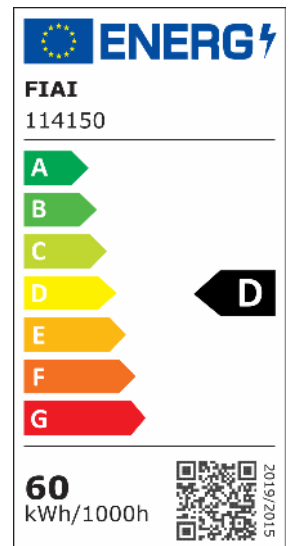

LED Wannenleuchte 150cm IP65, Powerswitch 35-60W, Colorswitch 3000 | 4000 | 5000K

Artikelnummer: 114150
EAN: 9009377072994

Produktspezifikation:

Dimmbar: N
Lumen: 7750 lm
Abstrahlwinkel: 120°
Bemessungsleistung: 60 W
Wirkleistung: 60 W
Scheinleistung: 61 VA
Nennspannung: 220 - 240 V AC
Farbtemperatur: 3000 K 4000K 5000K K
Farbwiedergabeindex: 84 CRI ra (1-8)
Schutzart: IP65
Umgebungstemperatur: -20°C - 40°C
Gehäusefarbe: grau
Gehäusematerial: Kunststoff
Gewicht: 1536,0 g
Länge: 1490,0 mm
Breite: 95,0 mm
Höhe: 75,0 mm
Nutzlebensdauer L70 | B10: 53000 h
Nutzlebensdauer L70 | B50: 80000 h
Nutzlebensdauer L80 | B10: 51000 h
Nutzlebensdauer L80 | B50: 70000 h
Nutzlebensdauer L90 | B10: 45000 h
Nutzlebensdauer L90 | B50: 62000 h
Garantie in Jahren: 5

ISOLED®

CUSTOMISED LIGHT SOLUTIONS

PIN1	PIN2	Leistung	3000 K	4000 K	5000 K
OFF	OFF	35 W	4700 lm	4900 lm	5075 lm
OFF	ON	44 W	5950 lm	6200 lm	6380 lm
ON	OFF	53 W	7150 lm	7450 lm	7685 lm
ON	ON	60 W	8100 lm	8450 lm	8700 lm