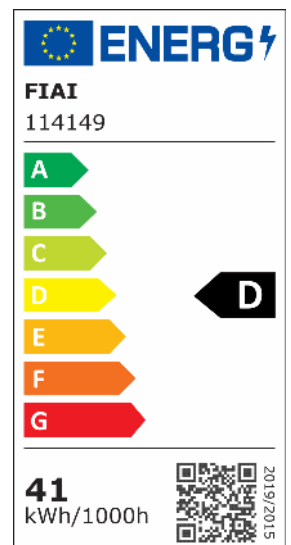

LED Wannenleuchte 120cm IP65, Powerswitch 25-40W, Colorswitch 3000 | 4000 | 5000K

Artikelnummer: 114149
EAN: 9009377072970

Produktspezifikation:

Dimmbar:	N
Lumen:	5050 lm
Abstrahlwinkel:	120°
Bemessungsleistung:	41 W
Wirkleistung:	40 W
Scheinleistung:	41,47 VA
Nennspannung:	220 - 240 V AC
Farbtemperatur:	3000 K 4000K 5000K K
Farbwiedergabeindex:	84 CRI ra (1-8)
Schutzart:	IP65
Umgebungstemperatur:	-20°C - 40°C
Gehäusefarbe	weiß
Gehäusematerial:	Kunststoff
Gewicht:	1900,0 g
Länge:	1190,0 mm
Breite:	95,0 mm
Höhe:	75,0 mm
Nutzlebensdauer L70 B10:	53000 h
Nutzlebensdauer L70 B50:	80000 h
Nutzlebensdauer L80 B10:	51000 h
Nutzlebensdauer L80 B50:	70000 h
Nutzlebensdauer L90 B10:	45000 h
Nutzlebensdauer L90 B50:	62000 h
Garantie in Jahren:	5