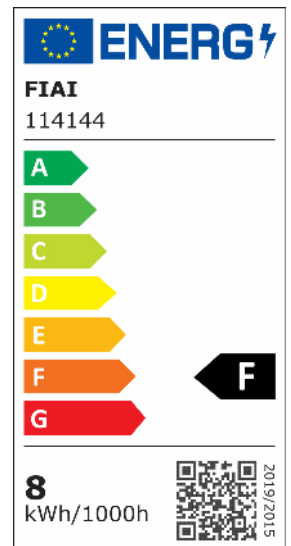

## LED Einbaustrahler, weiß, 8W, 60°, rund, warmweiß, IP65, dimmbar

Artikelnummer: 114144  
EAN: 9009377072864

### Produktspezifikation:

<b>Dimmbar:</b>	Y
<b>Dimmart:</b>	Phasen-/Abschnitt
<b>Lumen:</b>	650 lm
<b>Abstrahlwinkel:</b>	60°
<b>Bemessungsleistung:</b>	8 W
<b>Wirkleistung:</b>	7,8 W
<b>Scheinleistung:</b>	8,2 VA
<b>Nennspannung:</b>	220 - 240 V AC
<b>Farbtemperatur:</b>	3000K
<b>Farbwiedergabeindex:</b>	94 CRI ra (1-8)
<b>Schutzart:</b>	IP65
<b>Umgebungstemperatur:</b>	-20°C - 40°C
<b>Gehäusefarbe:</b>	weiß
<b>Gehäusematerial:</b>	Aluminium
<b>Gewicht:</b>	300,0 g
<b>Höhe:</b>	30,0 mm
<b>Einbautiefe:</b>	30 mm
<b>Durchmesser:</b>	80 mm
<b>Lochdurchschnitt:</b>	68 mm - 72 mm
<b>Nutzlebensdauer L70   B10:</b>	52000 h
<b>Nutzlebensdauer L70   B50:</b>	78000 h
<b>Nutzlebensdauer L80   B10:</b>	50000 h
<b>Nutzlebensdauer L80   B50:</b>	68000 h
<b>Nutzlebensdauer L90   B10:</b>	44000 h
<b>Nutzlebensdauer L90   B50:</b>	61000 h
<b>Garantie in Jahren:</b>	2

**Dimmspezifikation:** dimmbar mit Phasenabschnitt im Bereich von 15-100% der Lichtleistung

**Besonderheiten:** Bis zu 30° schwenkbar.

Für spezifische Prüfberichte, CE-Konformitätserklärungen und weitere Produktinformationen wenden Sie sich bitte an Ihren Ansprechpartner im Vertriebsinnen-/außendienst.