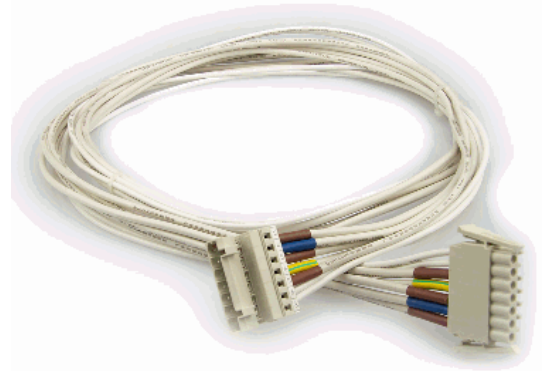

ISOLED®

CUSTOMISED LIGHT SOLUTIONS

FastFix LED Linearsystem R Verlängerungskabel 1,5m, 8-polig

Artikelnummer: 114078
EAN: 9009377070631

Produktspezifikation:

Umgebungstemperatur: 0°C - 40°C
Gehäusefarbe weiß
Gehäusematerial: Kunststoff
Gewicht: 438,0 g
Länge: 1500,0 mm
Garantie in Jahren: 5

Besonderheiten: 8 polig 2,5qmm (L1, L2, L3, N, PE, Dimm+, -, CHR)

Für spezifische Prüfberichte, CE-Konformitätserklärungen und weitere Produktinformationen wenden Sie sich bitte an Ihren Ansprechpartner im Vertriebsinnen-/außendienst.