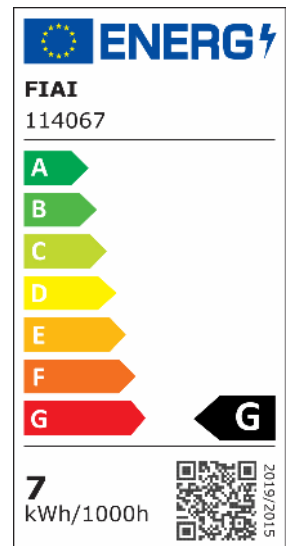

GU10 LED Strahler 8W COB, 10°, 3000K, dimmbar

Artikelnummer: 114067
EAN: 9009377070501

Produktspezifikation:

Dimmbar: Y
Dimmart: Phasen-/Abschnitt
Lumen: 410 lm
Abstrahlwinkel: 10°
Bemessungsleistung: 7,4 W
Wirkleistung: 7 W
Scheinleistung: 8,9 VA
Nennspannung: 220 - 240 V AC
Farbtemperatur: 3000K
Farbwiedergabeindex: 95 CRI ra (1-8)
Schutzart: IP20
Umgebungstemperatur: -20°C - 40°C
Gehäusefarbe: silber/grau
Gehäusematerial: Aluminium
Gewicht: 66,0 g
Länge: 58,0 mm
Durchmesser: 50 mm
Nutzlebensdauer L70 | B10: 30000 h
Nutzlebensdauer L70 | B50: 45000 h
Nutzlebensdauer L80 | B10: 29000 h
Nutzlebensdauer L80 | B50: 39000 h
Nutzlebensdauer L90 | B10: 26000 h
Nutzlebensdauer L90 | B50: 35000 h
Garantie in Jahren: 2

Dimmspezifikation: Hervorragendes Dimmverhalten mit allen marktüblichen Dimmkatoren (0-100%) | Empfehlung: Phasenabschnitt-Dimmaktor verwenden | Absolut flickerfrei über gesamten Dimmrange

Besonderheiten: Wie bei allen LED-Leuchtmitteln, muss eine Luftzirkulation in jenem Ausmaß gegeben sein, welche die Umgebungstemperaturen innerhalb der zulässigen Werte hält!