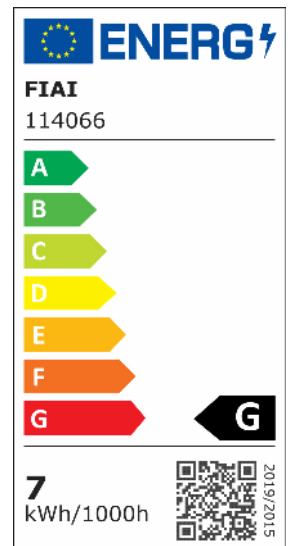

GU10 LED Strahler 8W COB, 10°, 2700K, dimmbar

Artikelnummer: 114066
EAN: 9009377070488

Produktspezifikation:

Dimmbar: Y
Dimmart: Phasen-/Abschnitt
Lumen: 410 lm
Abstrahlwinkel: 10°
Bemessungsleistung: 7,4 W
Wirkleistung: 7 W
Scheinleistung: 8,9 VA
Nennspannung: 220 - 240 V AC
Farbtemperatur: 2700K
Farbwiedergabeindex: 95 CRI ra (1-8)
Schutzart: IP20
Umgebungstemperatur: -20°C - 40°C
Gehäusefarbe: silber/grau
Gehäusematerial: Aluminium
Gewicht: 66,0 g
Länge: 58,0 mm
Durchmesser: 50 mm
Nutzlebensdauer L70 | B10: 30000 h
Nutzlebensdauer L70 | B50: 45000 h
Nutzlebensdauer L80 | B10: 29000 h
Nutzlebensdauer L80 | B50: 39000 h
Nutzlebensdauer L90 | B10: 26000 h
Nutzlebensdauer L90 | B50: 35000 h
Garantie in Jahren: 3

Dimmspezifikation: Hervorragendes Dimmverhalten mit allen marktüblichen Dimmkatoren (0-100%) | Empfehlung: Phasenabschnitt-Dimmaktor verwenden | Absolut flickerfrei über gesamten Dimmrange

Besonderheiten: Wie bei allen LED-Leuchtmitteln, muss eine Luftzirkulation in jenem Ausmaß gegeben sein, welche die Umgebungstemperaturen innerhalb der zulässigen Werte hält!