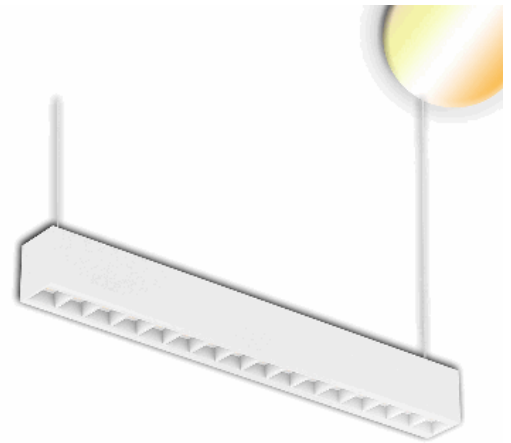

ISOLED®

CUSTOMISED LIGHT SOLUTIONS

LED Aufbau/Hängeleuchte Linear Raster 20W, anreihbar, weiß, ColorSwitch 3000 | 3500 | 4000K

Artikelnummer: 114060
EAN: 9009377070358

Produktspezifikation:

Dimmbar: N
Lumen: 2000 lm
Abstrahlwinkel: 100°
Bemessungsleistung: 20 W
Wirkleistung: 20 W
Scheinleistung: 22 VA
Nennspannung: 220 - 240 V AC
Farbtemperatur: 3000 K 3500K 4000K K
Farbwiedergabeindex: 85 CRI ra (1-8)
Schutzart: IP20
Umgebungstemperatur: -20°C - 40°C
Gehäusefarbe: weiß
Gehäusematerial: PC/Aluminium
Gewicht: 1150,0 g
Länge: 604,0 mm
Breite: 60,0 mm
Höhe: 70,0 mm
Nutzlebensdauer L70 | B10: 53000 h
Nutzlebensdauer L70 | B50: 80000 h
Nutzlebensdauer L80 | B10: 51000 h
Nutzlebensdauer L80 | B50: 70000 h
Nutzlebensdauer L90 | B10: 45000 h
Nutzlebensdauer L90 | B50: 62000 h
Garantie in Jahren: 2