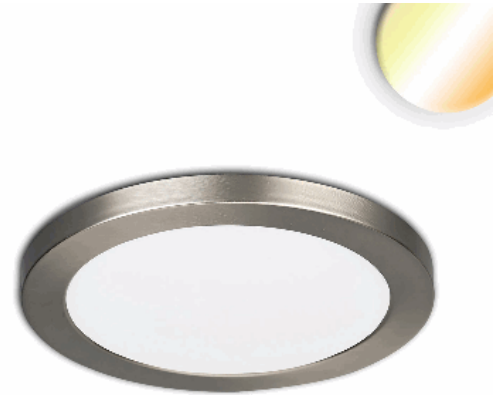

ISOLED®

CUSTOMISED LIGHT SOLUTIONS

LED Aufbau/Einbauleuchte Slim Flex, 12W, nickel gebürstet, ColorSwitch 3000 | 3500 | 4000K

Artikelnummer: 114024
EAN: 9009377069031

Produktspezifikation:

Dimmbar:	N
Lumen:	1020 lm
Abstrahlwinkel:	120°
Bemessungsleistung:	12 W
Wirkleistung:	12 W
Nennspannung:	220 - 240 V AC
Farbtemperatur:	3000 K 3500K 4000K K
Farbwiedergabeindex:	80 CRI ra (1-8)
Schutzart:	IP44
Umgebungstemperatur:	-20°C - 40°C
Gehäusefarbe	silber/grau
Gehäusematerial:	Aluminium
Gewicht:	336,0 g
Höhe:	15,0 mm
Einbautiefe:	15 mm
Durchmesser:	165 mm
Lochausschnitt:	55 mm - 125 mm
Trafo Konstantstrom:	200 mA
Nutzlebensdauer L70 B10:	25000 h
Nutzlebensdauer L70 B50:	38000 h
Nutzlebensdauer L80 B10:	24000 h
Nutzlebensdauer L80 B50:	33000 h
Nutzlebensdauer L90 B10:	21000 h
Nutzlebensdauer L90 B50:	29000 h
Garantie in Jahren:	2

Besonderheiten: integrierter Driver, hält mittels verstellbaren Federklammern in einem variablen Lochausschnitt von mind. 55mm bis max. 125mm, bei Aufbauinstallation Montagebügel an den beiden äußersten hierfür vorgesehenen Bohrlochern an der Decke montieren. Weiterverkabelung nicht möglich, von Leuchte zu Leuchte.