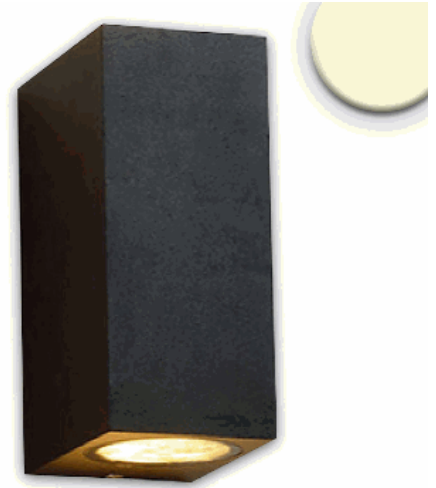

## Wandleuchte Up&Down 2xGU10, IP54, sandschwarz, exkl. Leuchtmittel

Artikelnummer: 113983  
EAN: 9009377068041

### Produktspezifikation:

**Schutzart:** IP54  
**Umgebungstemperatur:** -20°C - 45°C  
**Gehäusefarbe:** schwarz  
**Gehäusematerial:** Aluminium  
**Gewicht:** 538,0 g  
**Länge:** 80,0 mm  
**Breite:** 67,0 mm  
**Höhe:** 150,0 mm  
**Garantie in Jahren:** 2