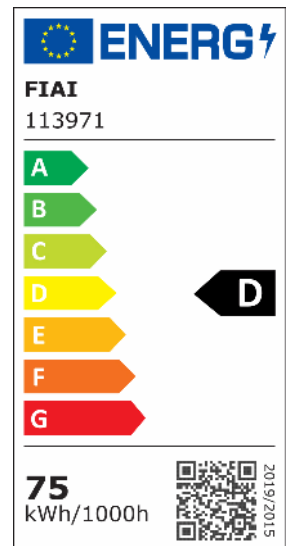

FastFix LED Linearleuchte S, IP40, 1,5m, 25-75W, 3000K, 30°, 1-10V dimmbar

Artikelnummer: 113971
EAN: 9009377067471

Produktspezifikation:

Dimmbar:	Y
Dimmart:	1-10V
Lumen:	9950 lm
Abstrahlwinkel:	30°
Bemessungsleistung:	75 W
Wirkleistung:	74,91 W
Scheinleistung:	78,1 VA
Nennspannung:	220 - 240 V AC
Farbtemperatur:	3000K
Farbwiedergabeindex:	82 CRI ra (1-8)
Schutzart:	IP40
Umgebungstemperatur:	0°C - 40°C
Gehäusefarbe:	weiß
Gehäusematerial:	Stahl
Gewicht:	3000,0 g
Länge:	1460,0 mm
Breite:	70,0 mm
Höhe:	70,0 mm
Nutzlebensdauer L70 B10:	52000 h
Nutzlebensdauer L70 B50:	78000 h
Nutzlebensdauer L80 B10:	50000 h
Nutzlebensdauer L80 B50:	68000 h
Nutzlebensdauer L90 B10:	44000 h
Nutzlebensdauer L90 B50:	61000 h
Garantie in Jahren:	5

Dimmspezifikation: permanente Leistungsregelung über einen Jumper auf dem rückseitig enthaltenen Netzteil oder dimmbar über ein Steuersignal von 1-10V (z.B. mit Artikel Nr. 112711 SysOne Funk/Tastdimmer), der Flickeranteil ist abhängig vom verwendeten Dimmaktor und der Art der Dimmung | flickerfrei im ungedimmten Zustand