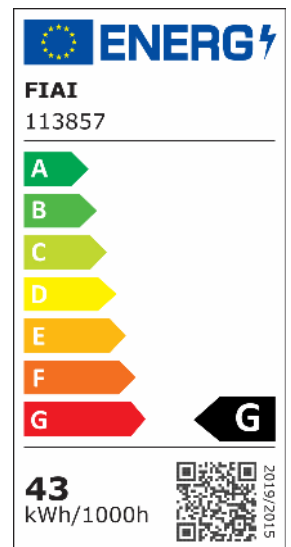

ISOLED®

CUSTOMISED LIGHT SOLUTIONS

LED Hängeleuchte Raster Up+Down, 15+32W, 8,5x128cm, schwarz, UGR<6, 3000K, dimmbar

Artikelnummer: 113857
EAN: 9009377065262

Produktspezifikation:

Dimmbar: Y
Dimmart: Phasen-/Abschnitt
Lumen: 2900 lm
Abstrahlwinkel: 30°
Bemessungsleistung: 45 W
Wirkleistung: 42,8 W
Scheinleistung: 43 VA
Nennspannung: 220 - 240 V AC
Farbtemperatur: 3000K
Farbwiedergabeindex: 93 CRI ra (1-8)
Schutzart: IP20
Umgebungstemperatur: -20°C - 40°C
Gehäusefarbe: schwarz
Gehäusematerial: Aluminium
Gewicht: 2250,0 g
Länge: 1280,0 mm
Breite: 40,0 mm
Höhe: 85,0 mm
Nutzlebensdauer L70 | B10: 54000 h
Nutzlebensdauer L70 | B50: 81000 h
Nutzlebensdauer L80 | B10: 52000 h
Nutzlebensdauer L80 | B50: 71000 h
Nutzlebensdauer L90 | B10: 46000 h
Nutzlebensdauer L90 | B50: 63000 h
Garantie in Jahren: 3

Dimmspezifikation: Dimmrange: 20-100% der Lichtleistung mit TRIAC Dimmer | Empfehlung: Phasenabschnitt-Dimmaktor verwenden | Flickeranteil abhängig vom eingesetzten Dimm-Aktor und der Dimm-Art | Flickerfree im ungedimmten Zustand