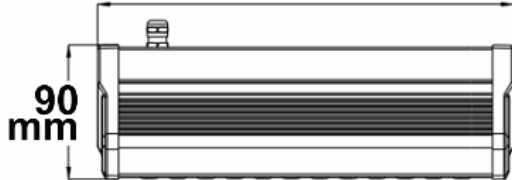

### Produktspezifikation:

**Dimmbar:** Y  
**Dimmart:** 1-10V  
**Lumen:** 6500 lm  
**Abstrahlwinkel:** 30°  
**Bemessungsleistung:** 52 W  
**Wirkleistung:** 50 W  
**Scheinleistung:** 54 VA  
**Nennspannung:** 220 - 240 V AC  
**Farbtemperatur:** 5700K  
**Farbwiedergabeindex:** 80 CRI ra (1-8)  
**Schutzart:** IP65  
**Umgebungstemperatur:** -20°C - 40°C  
**Gehäusefarbe:** schwarz  
**Gehäusematerial:** Aluminium  
**Gewicht:** 1988,0 g  
**Länge:** 278,0 mm  
**Breite:** 134,0 mm  
**Höhe:** 90,0 mm  
**Nutzlebensdauer L70 | B10:** 53000 h  
**Nutzlebensdauer L70 | B50:** 80000 h  
**Nutzlebensdauer L80 | B10:** 51000 h  
**Nutzlebensdauer L80 | B50:** 70000 h  
**Nutzlebensdauer L90 | B10:** 45000 h  
**Nutzlebensdauer L90 | B50:** 62000 h  
**Garantie in Jahren:** 5

**Dimmspezifikation:** dimmbar per 1-10V DC Steuerspannung oder Drehpoti (100kO)

**Besonderheiten:** zwei 90° Montagewinkel zur Wand- oder Deckenbefestigung werden mitgeliefert

Für spezifische Prüfberichte, CE-Konformitätserklärungen und weitere Produktinformationen wenden Sie sich bitte an Ihren Ansprechpartner im Vertriebsinnen-/außendienst.

### Erweiterte Produktspezifikationen:

134,85 mm

278 mm

90 mm