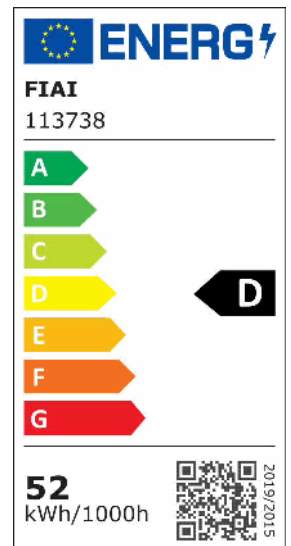

## LED Hallenleuchte LN 50W, IK10, IP65, kaltweiß, 30°x70°, 1-10V dimmbar

Artikelnummer: 113738  
EAN: 9009377062940

### Produktspezifikation:

**Dimmbar:** Y  
**Dimmart:** 1-10V  
**Lumen:** 6500 lm  
**Abstrahlwinkel:** 30° x 70° H+V  
**Bemessungsleistung:** 52 W  
**Wirkleistung:** 50 W  
**Scheinleistung:** 54 VA  
**Nennspannung:** 220 - 240 V AC  
**Farbtemperatur:** 5700K  
**Farbwiedergabeindex:** 80 CRI ra (1-8)  
**Schutzart:** IP65  
**Umgebungstemperatur:** -20°C - 40°C  
**Gehäusefarbe:** schwarz  
**Gehäusematerial:** Aluminium  
**Gewicht:** 1900,0 g  
**Länge:** 278,0 mm  
**Breite:** 134,0 mm  
**Höhe:** 90,0 mm  
**Nutzlebensdauer L70 | B10:** 53000 h  
**Nutzlebensdauer L70 | B50:** 80000 h  
**Nutzlebensdauer L80 | B10:** 51000 h  
**Nutzlebensdauer L80 | B50:** 70000 h  
**Nutzlebensdauer L90 | B10:** 45000 h  
**Nutzlebensdauer L90 | B50:** 62000 h  
**Garantie in Jahren:** 5

**Dimmspezifikation:** dimmbar per 1-10V DC Steuerspannung oder Drehpoti (100kO)

**Besonderheiten:** zwei 90° Montagewinkel zur Wand- oder Deckenbefestigung werden mitgeliefert

Für spezifische Prüfberichte, CE-Konformitätserklärungen und weitere Produktinformationen wenden Sie sich bitte an Ihren Ansprechpartner im Vertriebsinnen-/außendienst.

### Erweiterte Produktspezifikationen:

134,85 mm

278 mm