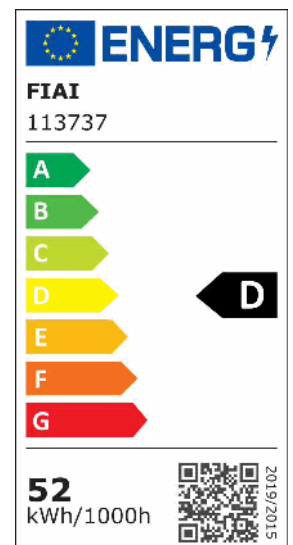

## LED Hallenleuchte LN 50W, IK10, IP65, neutralweiß, 30°x70°, 1-10V dimmbar

Artikelnummer: 113737  
EAN: 9009377062803

### Produktspezifikation:

<b>Dimmbar:</b>	Y
<b>Dimmart:</b>	1-10V
<b>Lumen:</b>	6400 lm
<b>Abstrahlwinkel:</b>	30° x 70° H+V
<b>Bemessungsleistung:</b>	52 W
<b>Wirkleistung:</b>	50 W
<b>Scheinleistung:</b>	54 VA
<b>Nennspannung:</b>	220 - 240 V AC
<b>Farbtemperatur:</b>	4000K
<b>Farbwiedergabeindex:</b>	80 CRI ra (1-8)
<b>Schutzart:</b>	IP65
<b>Umgebungstemperatur:</b>	-20°C - 40°C
<b>Gehäusefarbe:</b>	schwarz
<b>Gehäusematerial:</b>	Aluminium
<b>Gewicht:</b>	1900,0 g
<b>Länge:</b>	278,0 mm
<b>Breite:</b>	134,0 mm
<b>Höhe:</b>	90,0 mm
<b>Nutzlebensdauer L70   B10:</b>	53000 h
<b>Nutzlebensdauer L70   B50:</b>	80000 h
<b>Nutzlebensdauer L80   B10:</b>	51000 h
<b>Nutzlebensdauer L80   B50:</b>	70000 h
<b>Nutzlebensdauer L90   B10:</b>	45000 h
<b>Nutzlebensdauer L90   B50:</b>	62000 h
<b>Garantie in Jahren:</b>	5

**Dimmspezifikation:** dimmbar per 1-10V DC Steuerspannung oder Drehpoti (100kO)

**Besonderheiten:** zwei 90° Montagewinkel zur Wand- oder Deckenbefestigung werden mitgeliefert

Für spezifische Prüfberichte, CE-Konformitätserklärungen und weitere Produktinformationen wenden Sie sich bitte an Ihren Ansprechpartner im Vertriebsinnen-/außendienst.

### Erweiterte Produktspezifikationen:

134,85 mm

278 mm

90 mm