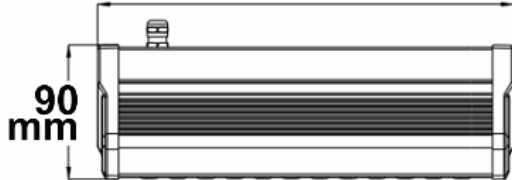

### Produktspezifikation:

<b>Dimmbar:</b>	Y
<b>Dimmart:</b>	1-10V
<b>Lumen:</b>	6400 lm
<b>Abstrahlwinkel:</b>	30° x 70° H+V
<b>Bemessungsleistung:</b>	52 W
<b>Wirkleistung:</b>	50 W
<b>Scheinleistung:</b>	54 VA
<b>Nennspannung:</b>	220 - 240 V AC
<b>Farbtemperatur:</b>	4000K
<b>Farbwiedergabeindex:</b>	80 CRI ra (1-8)
<b>Schutzart:</b>	IP65
<b>Umgebungstemperatur:</b>	-20°C - 40°C
<b>Gehäusefarbe:</b>	schwarz
<b>Gehäusematerial:</b>	Aluminium
<b>Gewicht:</b>	1900,0 g
<b>Länge:</b>	278,0 mm
<b>Breite:</b>	134,0 mm
<b>Höhe:</b>	90,0 mm
<b>Nutzlebensdauer L70   B10:</b>	53000 h
<b>Nutzlebensdauer L70   B50:</b>	80000 h
<b>Nutzlebensdauer L80   B10:</b>	51000 h
<b>Nutzlebensdauer L80   B50:</b>	70000 h
<b>Nutzlebensdauer L90   B10:</b>	45000 h
<b>Nutzlebensdauer L90   B50:</b>	62000 h
<b>Garantie in Jahren:</b>	5

**Dimmspezifikation:** dimmbar per 1-10V DC Steuerspannung oder Drehpoti (100kO)

**Besonderheiten:** zwei 90° Montagewinkel zur Wand- oder Deckenbefestigung werden mitgeliefert

Für spezifische Prüfberichte, CE-Konformitätserklärungen und weitere Produktinformationen wenden Sie sich bitte an Ihren Ansprechpartner im Vertriebsinnen-/außendienst.

### Erweiterte Produktspezifikationen:

134,85 mm

278 mm

90 mm