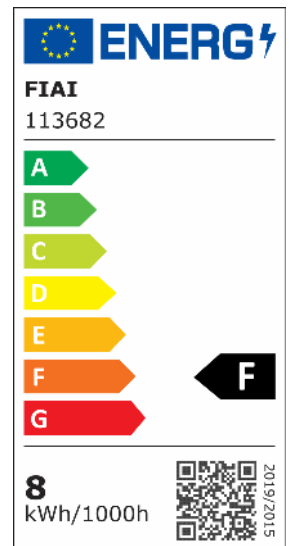

## GU10 Vollspektrum LED Strahler 7W COB, 60°, 3000K, dimmbar

Artikelnummer: 113682  
EAN: 9009377061592

### Produktspezifikation:

**Dimmbar:** Y  
**Dimmart:** Phasen-/Abschnitt  
**Lumen:** 580 lm  
**Abstrahlwinkel:** 60°  
**Bemessungsleistung:** 7,73 W  
**Wirkleistung:** 7 W  
**Scheinleistung:** 8,9 VA  
**Nennspannung:** 220 - 240 V AC  
**Farbtemperatur:** 3000K  
**Farbwiedergabeindex:** 98 CRI ra (1-8)  
**Schutzart:** IP20  
**Umgebungstemperatur:** -20°C - 40°C  
**Gehäusefarbe:** schwarz  
**Gehäusematerial:** Aluminium  
**Gewicht:** 66,0 g  
**Länge:** 56,0 mm  
**Durchmesser:** 50 mm  
**Nutzlebensdauer L70 | B10:** 53000 h  
**Nutzlebensdauer L70 | B50:** 80000 h  
**Nutzlebensdauer L80 | B10:** 51000 h  
**Nutzlebensdauer L80 | B50:** 70000 h  
**Nutzlebensdauer L90 | B10:** 45000 h  
**Nutzlebensdauer L90 | B50:** 62000 h  
**Garantie in Jahren:** 4

**Dimmspezifikation:** Hervorragendes Dimmverhalten mit allen marktüblichen Dimmkatoren (0-100%) | Empfehlung: Phasenabschnitt-Dimmaktor verwenden | Absolut flickerfrei über gesamten Dimmrange

**Besonderheiten:** Vollspektrum-LED entspricht zu 98% dem natürlichen Sonnenlicht