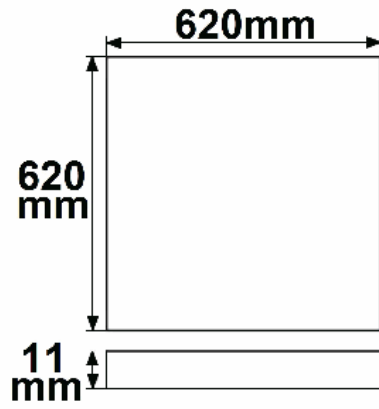

ISOLED®

CUSTOMISED LIGHT SOLUTIONS

LED Panel Business Line 625 UGR<19 2H/2H, 36W, Rahmen weiß RAL 9016, neutralweiß, Push/DALI dimmbar

Artikelnummer: 113508
EAN: 9009377056062

Produktspezifikation:

Dimmbar: Y
Dimmart: DALI oder Push
Lumen: 4650 lm
Abstrahlwinkel: 120°
Bemessungsleistung: 36 W
Wirkleistung: 37,5 W
Nennspannung: 220 - 240 V AC
Farbtemperatur: 4000K
Farbwiedergabeindex: 80 CRI ra (1-8)
Schutzart: IP42
Umgebungstemperatur: -20°C - 40°C
Gehäusefarbe: weiß
Gehäusematerial: Aluminium
Gewicht: 3110,0 g
Länge: 620,0 mm
Breite: 620,0 mm
Höhe: 10,0 mm
Nutzlebensdauer L70 | B10: 53000 h
Nutzlebensdauer L70 | B50: 80000 h
Nutzlebensdauer L80 | B10: 51000 h
Nutzlebensdauer L80 | B50: 70000 h
Nutzlebensdauer L90 | B10: 45000 h
Nutzlebensdauer L90 | B50: 62000 h
Garantie in Jahren: 5

Erweiterte Produktspezifikationen:

ISOLED®

CUSTOMISED LIGHT SOLUTIONS

UGR<19