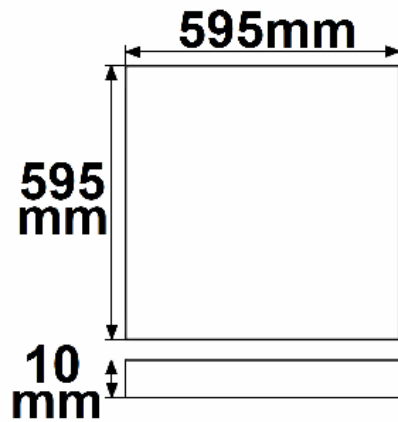

ISOLED®

CUSTOMISED LIGHT SOLUTIONS

LED Panel Business Line 600 UGR<19 2H/2H, 36W, Rahmen weiß RAL 9016, neutralweiß, Push/DALI dimmbar

Artikelnummer: 113507
EAN: 9009377056048

Produktspezifikation:

Dimmbar: Y
Dimmart: DALI oder Push
Lumen: 4600 lm
Abstrahlwinkel: 120°
Bemessungsleistung: 36 W
Wirkleistung: 37,5 W
Nennspannung: 220 - 240 V AC
Farbtemperatur: 4000K
Farbwiedergabeindex: 80 CRI ra (1-8)
Schutzart: IP42
Umgebungstemperatur: -20°C - 40°C
Gehäusefarbe: weiß
Gehäusematerial: Aluminium
Gewicht: 2710,0 g
Länge: 595,0 mm
Breite: 595,0 mm
Höhe: 10,0 mm
Nutzlebensdauer L70 | B10: 53000 h
Nutzlebensdauer L70 | B50: 80000 h
Nutzlebensdauer L80 | B10: 51000 h
Nutzlebensdauer L80 | B50: 70000 h
Nutzlebensdauer L90 | B10: 45000 h
Nutzlebensdauer L90 | B50: 62000 h
Garantie in Jahren: 5

Erweiterte Produktspezifikationen:

ISOLED®

CUSTOMISED LIGHT SOLUTIONS

UGR<19