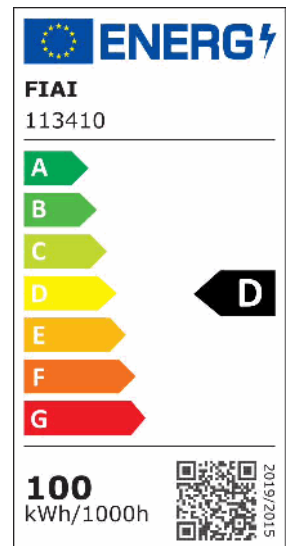

LED Hallenleuchte LN 100W, IK10, IP65, neutralweiß, 30°x70°, 1-10V dimmbar

Artikelnummer: 113410
EAN: 9009377053863

Produktspezifikation:

Dimmbar: Y
Dimmart: 1-10V
Lumen: 11700 lm
Abstrahlwinkel: 30° x 70° H+V
Bemessungsleistung: 100 W
Wirkleistung: 100 W
Nennspannung: 220 - 240 V AC
Farbtemperatur: 4000K
Farbwiedergabeindex: 80 CRI ra (1-8)
Schutzart: IP65
Umgebungstemperatur: -20°C - 40°C
Gehäusefarbe: schwarz
Gehäusematerial: Aluminium
Gewicht: 4800,0 g
Länge: 529,0 mm
Breite: 134,0 mm
Höhe: 90,0 mm
Nutzlebensdauer L70 | B10: 53000 h
Nutzlebensdauer L70 | B50: 80000 h
Nutzlebensdauer L80 | B10: 51000 h
Nutzlebensdauer L80 | B50: 70000 h
Nutzlebensdauer L90 | B10: 45000 h
Nutzlebensdauer L90 | B50: 62000 h
Garantie in Jahren: 5

Besonderheiten: zwei 90° Montagewinkel zur Wand- oder Deckenbefestigung werden mitgeliefert

Für spezifische Prüfberichte, CE-Konformitätserklärungen und weitere Produktinformationen wenden Sie sich bitte an Ihren Ansprechpartner im Vertriebsinnen-/außendienst.