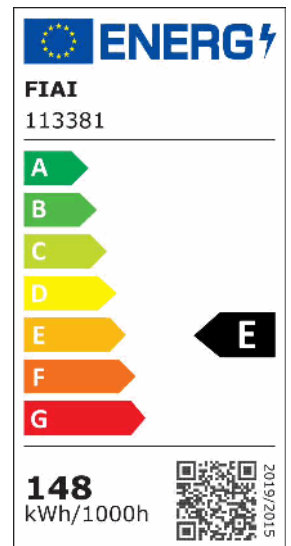

LED Hallenleuchte LN 150W, IK10, IP65, neutralweiß, 30°x70°, 1-10V dimmbar

Artikelnummer: 113381
EAN: 9009377053443

Produktspezifikation:

Dimmbar: Y
Dimmart: 1-10V
Lumen: 16000 lm
Abstrahlwinkel: 30° x 70° H+V
Bemessungsleistung: 150 W
Wirkleistung: 148 W
Nennspannung: 220 - 240 V AC
Farbtemperatur: 4000K
Farbwiedergabeindex: 80 CRI ra (1-8)
Schutzart: IP65
Umgebungstemperatur: -20°C - 40°C
Gehäusefarbe: schwarz
Gehäusematerial: Aluminium
Gewicht: 6700,0 g
Länge: 780,0 mm
Breite: 134,0 mm
Höhe: 90,0 mm
Nutzlebensdauer L70 | B10: 53000 h
Nutzlebensdauer L70 | B50: 80000 h
Nutzlebensdauer L80 | B10: 51000 h
Nutzlebensdauer L80 | B50: 70000 h
Nutzlebensdauer L90 | B10: 45000 h
Nutzlebensdauer L90 | B50: 62000 h
Garantie in Jahren: 5

Dimmspezifikation: dimmbar per 1-10V DC Steuerspannung oder Drehpoti (100kO)

Besonderheiten: zwei 90° Montagewinkel zur Wand- oder Deckenbefestigung werden mitgeliefert

Für spezifische Prüfberichte, CE-Konformitätserklärungen und weitere Produktinformationen wenden Sie sich bitte an Ihren Ansprechpartner im Vertriebsinnen-/außendienst.