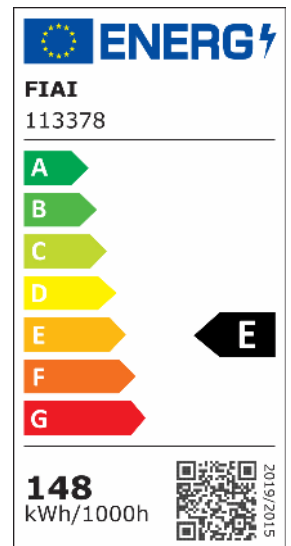

LED Hallenleuchte LN 150W 30°, IP65, 1-10V dimmbar, neutralweiß

Artikelnummer: 113378
EAN: 9009377053412

Produktspezifikation:

Dimmbar: Y
Dimmart: 1-10V
Lumen: 16000 lm
Abstrahlwinkel: 30°
Bemessungsleistung: 150 W
Wirkleistung: 148 W
Nennspannung: 220 - 240 V AC
Farbtemperatur: 4000K
Farbwiedergabeindex: 80 CRI ra (1-8)
Schutzart: IP65
Umgebungstemperatur: -20°C - 40°C
Gehäusefarbe: schwarz
Gehäusematerial: Aluminium
Gewicht: 6964,0 g
Länge: 780,0 mm
Breite: 134,0 mm
Höhe: 90,0 mm
Nutzlebensdauer L70 | B10: 53000 h
Nutzlebensdauer L70 | B50: 80000 h
Nutzlebensdauer L80 | B10: 51000 h
Nutzlebensdauer L80 | B50: 70000 h
Nutzlebensdauer L90 | B10: 45000 h
Nutzlebensdauer L90 | B50: 62000 h
Garantie in Jahren: 5

Dimmspezifikation: dimmbar per 1-10V DC Steuerspannung oder Drehpoti (100kO)

Besonderheiten: zwei 90° Montagewinkel zur Wand- oder Deckenbefestigung werden mitgeliefert

Für spezifische Prüfberichte, CE-Konformitätserklärungen und weitere Produktinformationen wenden Sie sich bitte an Ihren Ansprechpartner im Vertriebsinnen-/außendienst.