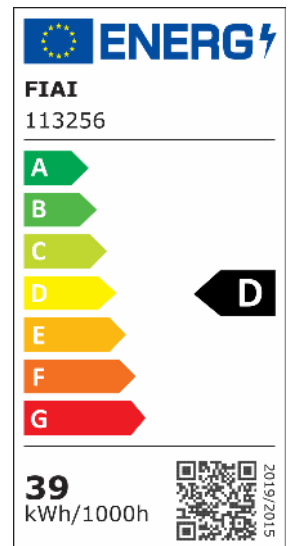

LED Panel Business Line 625 UGR<19 2H/2H, 36W, Rahmen weiß RAL 9016, neutralweiß

Artikelnummer: 113256
EAN: 9009377051029

Produktspezifikation:

Dimmbar: N
Lumen: 4650 lm
Abstrahlwinkel: 120°
Bemessungsleistung: 36 W
Wirkleistung: 37,5 W
Nennspannung: 220 - 240 V AC
Farbtemperatur: 4000K
Farbwiedergabeindex: 80 CRI ra (1-8)
Schutzart: IP42
Umgebungstemperatur: -20°C - 40°C
Gehäusefarbe: weiß
Gehäusematerial: Aluminium
Gewicht: 3020,0 g
Länge: 620,0 mm
Breite: 620,0 mm
Höhe: 11,0 mm
Nutzlebensdauer L70 | B10: 53000 h
Nutzlebensdauer L70 | B50: 80000 h
Nutzlebensdauer L80 | B10: 51000 h
Nutzlebensdauer L80 | B50: 70000 h
Nutzlebensdauer L90 | B10: 45000 h
Nutzlebensdauer L90 | B50: 62000 h
Garantie in Jahren: 5