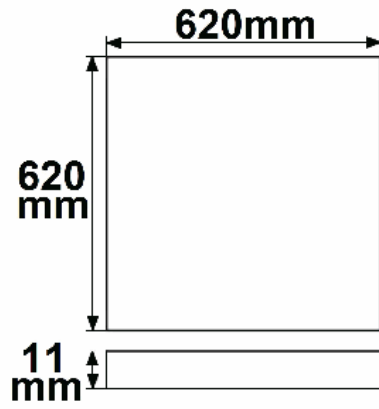

ISOLED®

CUSTOMISED LIGHT SOLUTIONS