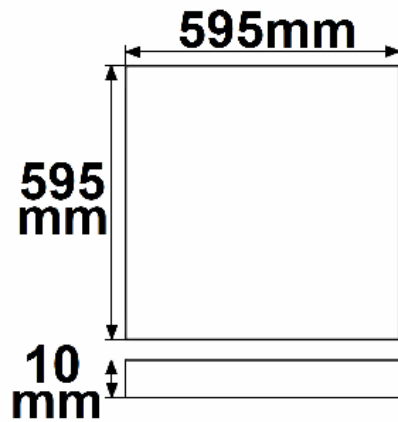

ISOLED®

CUSTOMISED LIGHT SOLUTIONS

LED Panel Business Line 600 UGR<19 2H/2H, 36W, Rahmen weiß RAL 9016, neutralweiß, 1-10V dimmbar

Artikelnummer: 113255
EAN: 9009377051005

Produktspezifikation:

Dimmbar: Y
Dimmart: 1-10V
Lumen: 4600 lm
Abstrahlwinkel: 120°
Bemessungsleistung: 36 W
Wirkleistung: 37,5 W
Nennspannung: 220 - 240 V AC
Farbtemperatur: 4000K
Farbwiedergabeindex: 80 CRI ra (1-8)
Schutzart: IP42
Umgebungstemperatur: -20°C - 40°C
Gehäusefarbe: weiß
Gehäusematerial: Aluminium
Gewicht: 2710,0 g
Länge: 595,0 mm
Breite: 595,0 mm
Höhe: 10,0 mm
Nutzlebensdauer L70 | B10: 53000 h
Nutzlebensdauer L70 | B50: 80000 h
Nutzlebensdauer L80 | B10: 51000 h
Nutzlebensdauer L80 | B50: 70000 h
Nutzlebensdauer L90 | B10: 45000 h
Nutzlebensdauer L90 | B50: 62000 h
Garantie in Jahren: 5

Erweiterte Produktspezifikationen:

ISOLED®

CUSTOMISED LIGHT SOLUTIONS

UGR<19