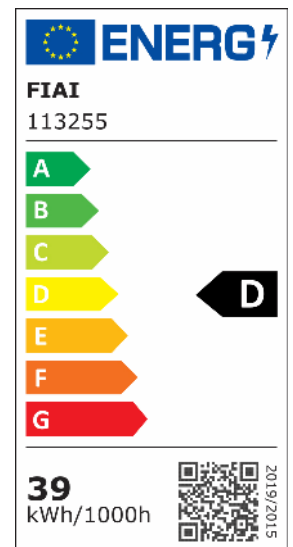

ISOLED®

CUSTOMISED LIGHT SOLUTIONS

LED Panel Business Line 600 UGR<19 2H/2H, 36W, Rahmen weiß RAL 9016, neutralweiß, 1-10V dimmbar

Artikelnummer: 113255
EAN: 9009377051005

Produktspezifikation:

Dimmbar: Y
Dimmart: 1-10V
Lumen: 4600 lm
Abstrahlwinkel: 120°
Bemessungsleistung: 36 W
Wirkleistung: 37,5 W
Nennspannung: 220 - 240 V AC
Farbtemperatur: 4000K
Farbwiedergabeindex: 80 CRI ra (1-8)
Schutzart: IP42
Umgebungstemperatur: -20°C - 40°C
Gehäusefarbe: weiß
Gehäusematerial: Aluminium
Gewicht: 2710,0 g
Länge: 595,0 mm
Breite: 595,0 mm
Höhe: 10,0 mm
Nutzlebensdauer L70 | B10: 53000 h
Nutzlebensdauer L70 | B50: 80000 h
Nutzlebensdauer L80 | B10: 51000 h
Nutzlebensdauer L80 | B50: 70000 h
Nutzlebensdauer L90 | B10: 45000 h
Nutzlebensdauer L90 | B50: 62000 h
Garantie in Jahren: 5

Dimmspezifikation: dimmbar per 1-10V DC Steuerspannung oder Drehpoti (100kO)

Für spezifische Prüfberichte, CE-Konformitätserklärungen und weitere Produktinformationen wenden Sie sich bitte an Ihren Ansprechpartner im Vertriebsinnen-/außendienst.