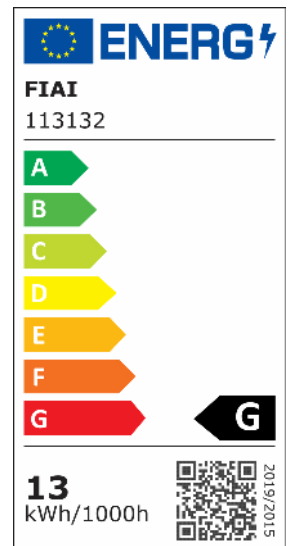

## LED Aufbauleuchte LUNA 12W, weiß, indirektes Licht, warmweiß

Artikelnummer: 113132  
EAN: 9009377048371

### Produktspezifikation:

**Dimmbar:** N  
**Lumen:** 600 lm  
**Abstrahlwinkel:** 120°  
**Bemessungsleistung:** 15 W  
**Wirkleistung:** 15 W  
**Scheinleistung:** 16 VA  
**Nennspannung:** 220 - 240 V AC  
**Farbtemperatur:** 2700K  
**Farbwiedergabeindex:** 80 CRI ra (1-8)  
**Schutzart:** IP20  
**Umgebungstemperatur:** -20°C - 40°C  
**Gehäusefarbe:** weiß  
**Gehäusematerial:** Aluminium  
**Gewicht:** 600,0 g  
**Höhe:** 75,0 mm  
**Durchmesser:** 146 mm  
**Nutzlebensdauer L70 | B10:** 30000 h  
**Nutzlebensdauer L70 | B50:** 45000 h  
**Nutzlebensdauer L80 | B10:** 29000 h  
**Nutzlebensdauer L80 | B50:** 39000 h  
**Nutzlebensdauer L90 | B10:** 26000 h  
**Nutzlebensdauer L90 | B50:** 35000 h  
**Garantie in Jahren:** 2