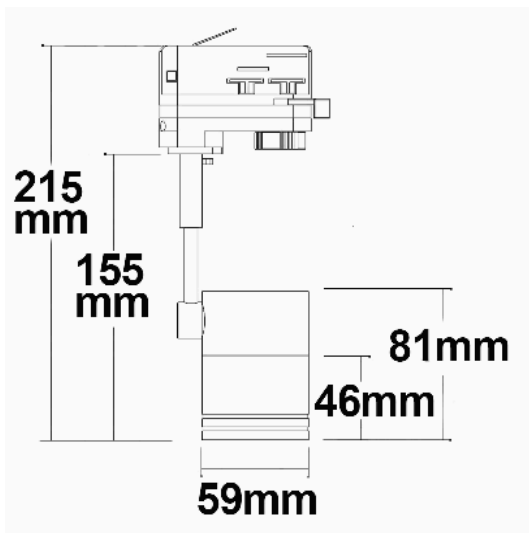

Do not over twist!

Risk of short circuit
due to damage of the
wiring within!

Nicht überdrehen!

Kurzschlussgefahr durch
Beschädigung der
inneren Verkabelung!