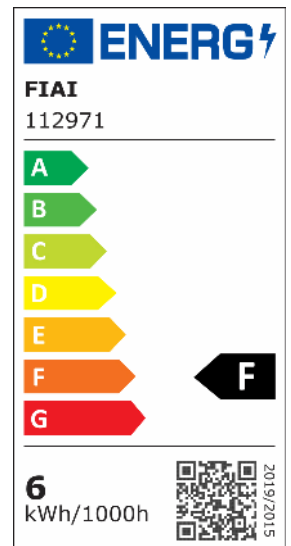

GU10 LED Strahler 6W GLAS-COB, 70°, neutralweiß, dimmbar

Artikelnummer: 112971
EAN: 9009377043833

Produktspezifikation:

Dimmbar:	Y
Dimmart:	Phasen-/Abschnitt
Lumen:	450 lm
Abstrahlwinkel:	70°
Bemessungsleistung:	6 W
Wirkleistung:	5,6 W
Scheinleistung:	5,9 VA
Nennspannung:	220 - 240 V AC
Farbtemperatur:	4000K
Farbwiedergabeindex:	82 CRI ra (1-8)
Schutzart:	IP20
Umgebungstemperatur:	-20°C - 40°C
Gehäusefarbe:	silber/grau
Gehäusematerial:	Aluminium
Gewicht:	73,5 g
Länge:	62,0 mm
Durchmesser:	49,5 mm
Nutzlebensdauer L70 B10:	52000 h
Nutzlebensdauer L70 B50:	78000 h
Nutzlebensdauer L80 B10:	50000 h
Nutzlebensdauer L80 B50:	68000 h
Nutzlebensdauer L90 B10:	44000 h
Nutzlebensdauer L90 B50:	61000 h
Garantie in Jahren:	2

Dimmspezifikation: Dimmrange: 30-100% der Lichtleistung mit TRIAC Dimmer | Empfehlung: Phasenabschnitt-Dimmaktor verwenden | Flickeranteil abhängig vom eingesetzten Dimm-Aktor und der Dimm-Art | Flickerfree im ungedimmten Zustand