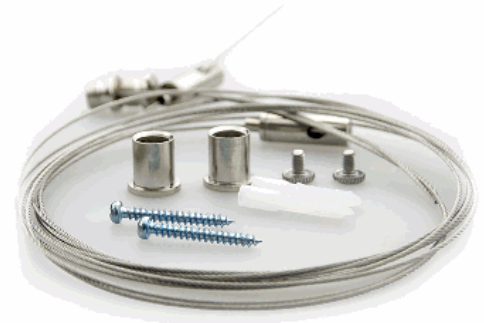

ISOLED®

CUSTOMISED LIGHT SOLUTIONS

Seilabhängung (2 Stk) für Wannenleuchten mit Deckenverschraubung und Gegenstück inkl. Stahlseil 2,5m

Artikelnummer: 112707
EAN: 9009377038761

Produktspezifikation:

Umgebungstemperatur: -20°C - 45°C
Gehäusefarbe: silber
Gehäusematerial: Edelstahl
Gewicht: 60,0 g
Länge: 2500,0 mm
Garantie in Jahren: 2

Besonderheiten: 2 Stück Stahlkabel/Baldachin für Deckenabhängung, jeweils 2,5m

Für spezifische Prüfberichte, CE-Konformitätserklärungen und weitere Produktinformationen wenden Sie sich bitte an Ihren Ansprechpartner im Vertriebsinnen-/außendienst.