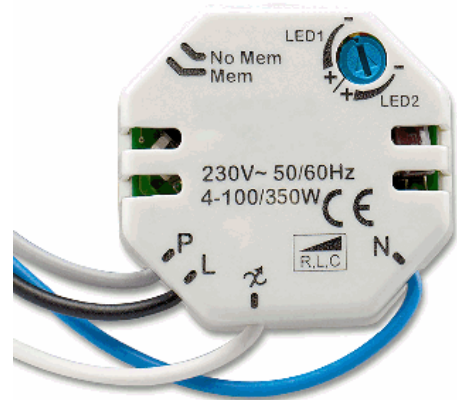

Universal-Push Dimmer für dimmbare 230V Leuchtmittel/Trafos, 300VA

Artikelnummer: 112449
EAN: 9009377032769

Produktspezifikation:

Bemessungsleistung: 300 VA
Nennspannung: 220 - 240 V AC
Schutzart: IP20
Umgebungstemperatur: -20°C - 50°C
Gehäusefarbe: weiß
Gehäusematerial: Kunststoff
Gewicht: 23,0 g
Länge: 42,5 mm
Breite: 46,0 mm
Höhe: 13,0 mm
Garantie in Jahren: 2

Dimmspezifikation: Ansteuerung per Schließtaster, unterer Dimmbereich begrenzbare, zuletzt eingestellter Dimmlevel bleibt erhalten (auswählbar per Mem/No Mem)

Besonderheiten: Modus LED1 (Phasenanschnitt) für dimmbare 230V LED Leuchtmittel mit Mindestlast 4Watt / Maximallast 100W, Modus LED2 (Phasenabschnitt) für Trafos ohne Mindestlast / Maximallast 300W, Achtung: kapaz.+indukt. Lasten nicht mischen, keine sekundärseitige Lastabschaltung zugelassen, Maximalleistung sollte nur bis 90% ausgereizt werden. Installation und Anschluss ausschließlich Spannungsfrei durchführen!