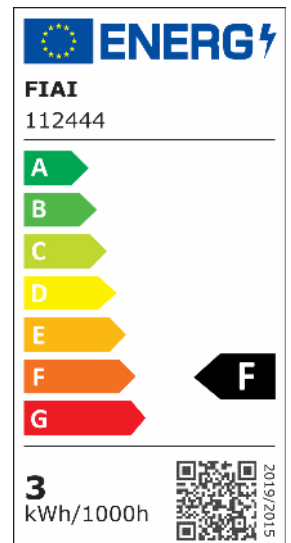

E27 LED Illu, 4W, milky, warmweiß, dimmbar

Artikelnummer: 112444
EAN: 9009377032530

Produktspezifikation:

Dimmbar: Y
Dimmart: Phasen-/Abschnitt
Lumen: 335 lm
Abstrahlwinkel: 360°
Bemessungsleistung: 4 W
Wirkleistung: 3,3 W
Scheinleistung: 3,8 VA
Nennspannung: 220 - 240 V AC
Farbtemperatur: 2700K
Farbwiedergabeindex: 83 CRI ra (1-8)
Schutzart: IP20
Umgebungstemperatur: -20°C - 40°C
Gehäusefarbe: transparent
Gehäusematerial: Glas
Gewicht: 18,0 g
Länge: 78,0 mm
Durchmesser: 45 mm
Nutzlebensdauer L70 | B10: 20000 h
Nutzlebensdauer L70 | B50: 30000 h
Nutzlebensdauer L80 | B10: 19000 h
Nutzlebensdauer L80 | B50: 26000 h
Nutzlebensdauer L90 | B10: 17000 h
Nutzlebensdauer L90 | B50: 23000 h
Garantie in Jahren: 2

Dimmspezifikation: Dimmrange: 20-100% der Lichtleistung mit TRIAC Dimmer | Empfehlung: Phasenabschnitt-Dimmaktor verwenden | Flickeranteil abhängig vom eingesetzten Dimm-Aktor und der Dimm-Art | Flickerfree im ungedimmten Zustand