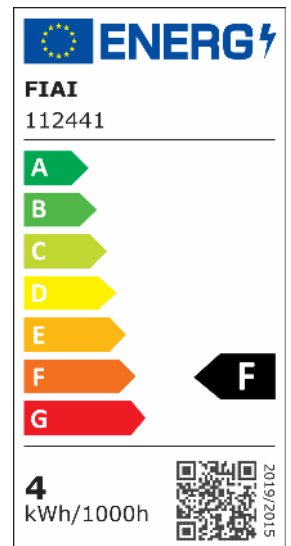

E14 LED Illu, 4W, klar, warmweiß, dimmbar

Artikelnummer: 112441
EAN: 9009377032479

Produktspezifikation:

Dimmbar: Y
Dimmart: Phasen-/Abschnitt
Lumen: 350 lm
Abstrahlwinkel: 360°
Bemessungsleistung: 4 W
Wirkleistung: 3,7 W
Scheinleistung: 3,9 VA
Nennspannung: 220 - 240 V AC
Farbtemperatur: 2700K
Farbwiedergabeindex: 83 CRI ra (1-8)
Schutzart: IP20
Umgebungstemperatur: -20°C - 40°C
Gehäusefarbe: transparent
Gehäusematerial: Glas
Gewicht: 12,0 g
Länge: 78,0 mm
Durchmesser: 45 mm
Nutzlebensdauer L70 | B10: 20000 h
Nutzlebensdauer L70 | B50: 30000 h
Nutzlebensdauer L80 | B10: 19000 h
Nutzlebensdauer L80 | B50: 26000 h
Nutzlebensdauer L90 | B10: 17000 h
Nutzlebensdauer L90 | B50: 23000 h
Garantie in Jahren: 2

Dimmspezifikation: Dimmrange: 20-100% der Lichtleistung mit TRIAC Dimmer | Empfehlung: Phasenabschnitt-Dimmaktor verwenden | Flickeranteil abhängig vom eingesetzten Dimm-Aktor und der Dimm-Art | Flickerfree im ungedimmten Zustand