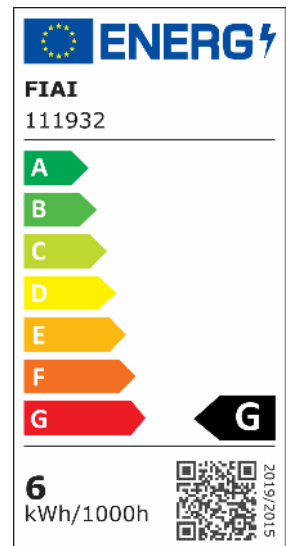

## GU10 LED Strahler 5,5W COB, 70°, warmweiß, dimmbar

Artikelnummer: 111932  
EAN: 9009377020360

### Produktspezifikation:

**Dimmbar:** Y  
**Dimmart:** Phasen-/Abschnitt  
**Lumen:** 320 lm  
**Abstrahlwinkel:** 70°  
**Bemessungsleistung:** 5,6 W  
**Wirkleistung:** 5,5 W  
**Scheinleistung:** 5,9 VA  
**Nennspannung:** 220 - 240 V AC  
**Farbtemperatur:** 2700K  
**Farbwiedergabeindex:** 82 CRI ra (1-8)  
**Schutzart:** IP20  
**Umgebungstemperatur:** -20°C - 40°C  
**Gehäusefarbe:** silber/grau  
**Gehäusematerial:** Aluminium  
**Gewicht:** 70,5 g  
**Länge:** 62,0 mm  
**Einbautiefe:** mm  
**Durchmesser:** 49,5 mm  
**Nutzlebensdauer L70 | B10:** 52000 h  
**Nutzlebensdauer L70 | B50:** 78000 h  
**Nutzlebensdauer L80 | B10:** 50000 h  
**Nutzlebensdauer L80 | B50:** 68000 h  
**Nutzlebensdauer L90 | B10:** 44000 h  
**Nutzlebensdauer L90 | B50:** 61000 h  
**Garantie in Jahren:** 2

**Dimmspezifikation:** Dimmrange: 30-100% der Lichtleistung mit TRIAC Dimmer | Empfehlung: Phasenabschnitt-Dimmaktor verwenden | Flickeranteil abhängig vom eingesetzten Dimm-Aktor und der Dimm-Art | Flickerfree im ungedimmten Zustand