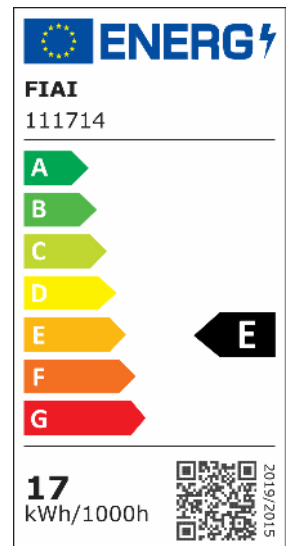

E27 Corn Leuchtmittel, 136SMD, 20W, 360°, warmweiß

Artikelnummer: 111714
EAN: 9009377015007

Produktspezifikation:

Dimmbar:	N
Lumen:	2000 lm
Abstrahlwinkel:	360°
Bemessungsleistung:	20 W
Wirkleistung:	17 W
Scheinleistung:	38 VA
Nennspannung:	220 - 240 V AC
Farbtemperatur:	2700K
Farbwiedergabeindex:	79 CRI ra (1-8)
Schutzart:	IP20
Umgebungstemperatur:	-20°C - 40°C
Gehäusefarbe	weiß
Gehäusematerial:	Kunststoff
Gewicht:	194,0 g
Länge:	150,0 mm
Einbautiefe:	mm
Durchmesser:	84 mm
Nutzlebensdauer L70 B10:	25000 h
Nutzlebensdauer L70 B50:	38000 h
Nutzlebensdauer L80 B10:	24000 h
Nutzlebensdauer L80 B50:	33000 h
Nutzlebensdauer L90 B10:	21000 h
Nutzlebensdauer L90 B50:	29000 h
Garantie in Jahren:	2