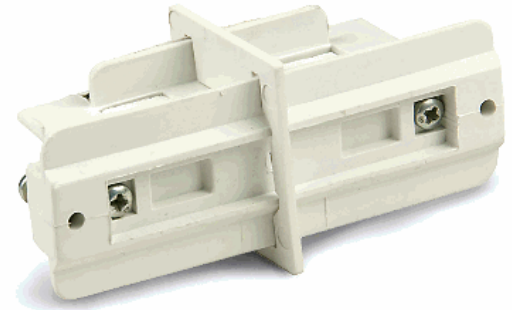

ISOLED®

CUSTOMISED LIGHT SOLUTIONS

3-Phasen Classic Linear-Verbinder isoliert, weiß

Artikelnummer: 107654
EAN: 9009377021961

Produktspezifikation:

Schutzart: IP20
Umgebungstemperatur: 0°C - 40°C
Gehäusefarbe: weiß
Gehäusematerial: Kunststoff
Gewicht: 44,0 g
Länge: 80,0 mm
Breite: 29,0 mm
Höhe: 30,0 mm
Garantie in Jahren: 2

Besonderheiten: Isolierter Schienenverbinder, auch für S1 geeignet

Für spezifische Prüfberichte, CE-Konformitätserklärungen und weitere Produktinformationen wenden Sie sich bitte an Ihren Ansprechpartner im Vertriebsinnen-/außendienst.

Erweiterte Produktspezifikationen:

ISOLED®

CUSTOMISED LIGHT SOLUTIONS